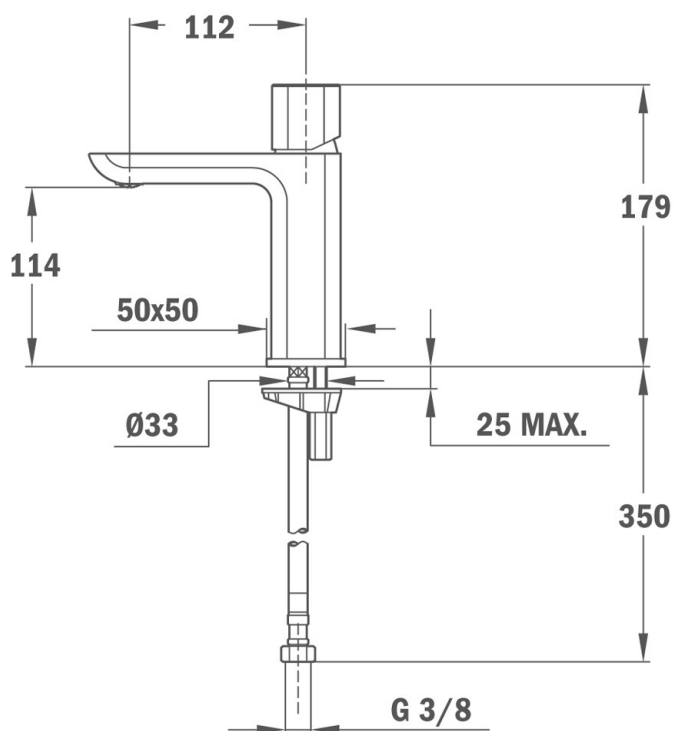

TEKA

FORMENTERA Bateria umywalkowa (krótki mieszacz) Bateria umywalkowa FORMENTERA White

OPIS

Bateria umywalkowa FORMENTERA White

LIFE STYLE

Formentera

KOLORY

NUMER REFERENCYJNY

REF. 62346020BC
EAN. 8413509215073

SPECYFIKACJA

Bez sterowanego zamknięcia odpływu
Głowica ceramiczna z systemem anti-scalding
Perlator z systemem anti-scale
System oszczędzania Super Eco
Elastyczne przyłącza w oplocie stalowym
Kolor biały (matowy) i chrom

WYMIARY

Wysokość (mm):
Szerokość (mm):
Głębokość (mm):
Długość produktu (mm):
Waga netto (kg):

DANE TECHNICZNE

FUNKcjONALNOŚĆ

Typ montażu: Wolnostojące