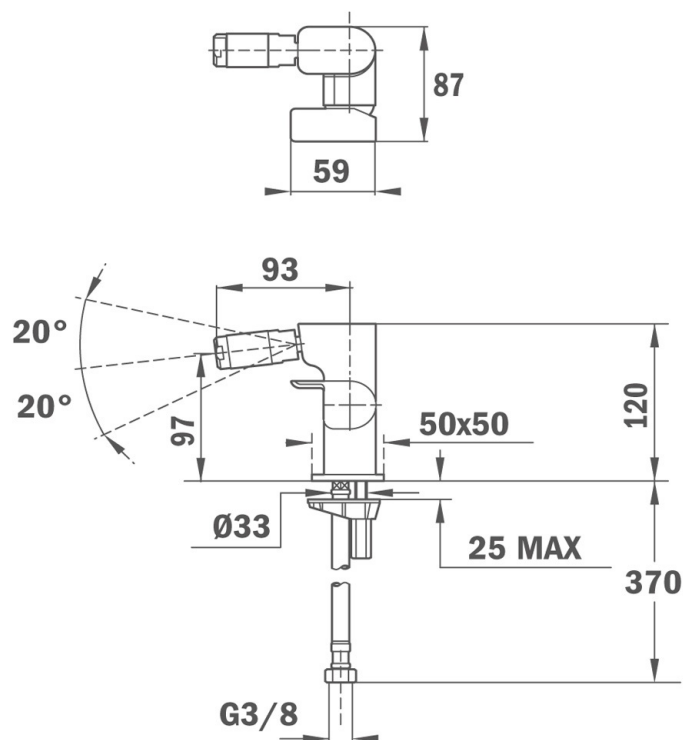

FORMENTERA Bateria bidetowa Bateria bidetowa FORMENTERA

OPIS

Bateria bidetowa FORMENTERA

LIFE STYLE

Formentera

KOLORY

NUMER REFERENCYJNY

REF. 626260200
EAN. 8413509208471

SPECYFIKACJA

Bez sterowanego zamknięcia odpływu
Głowica ceramiczna
Perlator przegubowy z systemem anti-scale
Elastyczne przyłącza w oplocie stalowym
Chrom

WYMIARY

Wysokość (mm):
Szerokość (mm):
Głębokość (mm):
Długość produktu (mm):
Waga netto (kg):

DANE TECHNICZNE

FUNKCJONALNOŚĆ

Typ montażu: Wolnostojące