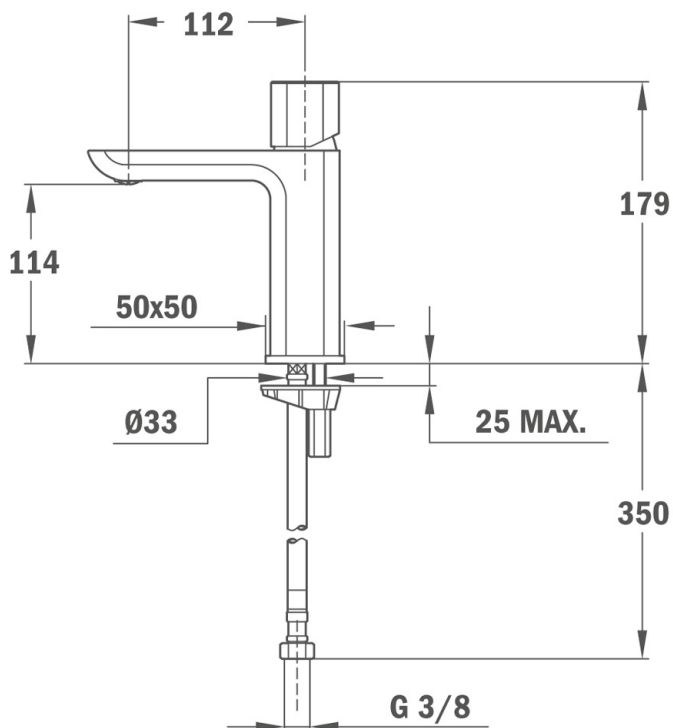

FORMENTERA Bateria umywalkowa (krótki mieszacz) Bateria umywalkowa FORMENTERA

OPIS

Bateria umywalkowa FORMENTERA

LIFE STYLE

Formentera

KOLORY

NUMER REFERENCYJNY

REF. 623420200
EAN. 8413509208174

SPECYFIKACJA

Sterowane zamknięcie odpływu
Głowica ceramiczna z systemem anti-scalding
Perlator kaskadowy z systemem anti-scale
System oszczędzania wody Super Eco
Elastyczne przyłącza w oplocie stalowym
Chrom

WYMIARY

Wysokość (mm):
Szerokość (mm):
Głębokość (mm):
Długość produktu (mm):
Waga netto (kg):

DANE TECHNICZNE

FUNKcjONALNOŚĆ

Typ montażu: Wolnostojące
Rodzaj uchwyty: Single lever