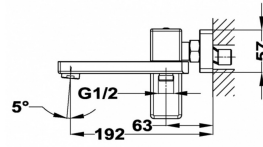

REF. 851211200  
EAN. 8413509219835

**SPECYFIKACJA**

Chowana wylewka wannowa  
Mechaniczny przełącznik wanna/natrysk wbudowany w wylewkę  
Głowica ceramiczna z systemem anti-scalding  
Perlator z systemem anti-scale  
Reduktory szumów  
Chrom

## WYMIARY

Wysokość (mm):

Szerokość (mm):

Głębokość (mm):

Długość produktu (mm):

Waga netto (kg):