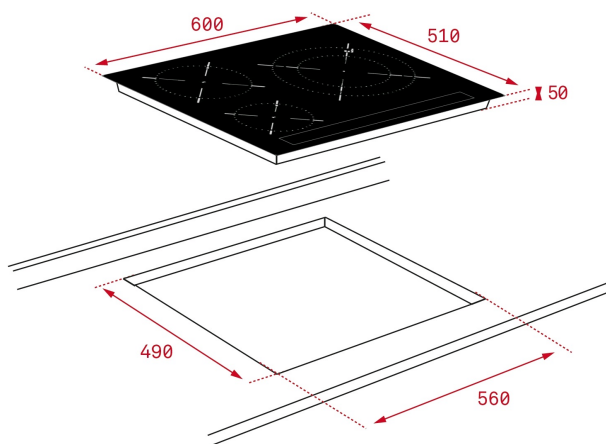

Płyta indukcyjna 60 cm

LIFE STYLE

Maestro

KOLORY

NUMER REFERENCYJNY

REF. 10210178
EAN. 8421152148556

SPECYFIKACJA

3 pola indukcyjne
Indywidualne sterowanie sensorowe Multislider Pro
Indywidualny timer z sygnałem akustycznym
System rozpoznawania naczyń
3 funkcje iCooking: gotowanie na wolnym ogniu, rozpuszczanie, utrzymywanie w ciepłe
Funkcja Power Plus
Funkcja Total Zone
Funkcja Stop & Go
Funkcja Power Management
Blokada bezpieczeństwa
Wskaźniki zalegania ciepła
Zabezpieczenie przed przegrzaniem
Pobór mocy: 7400W
Napięcie znamionowe: 230/400 V
Pola grzejne: 2 x 235 x 180 mm, Ø 180/280 mm Dual Zone
Wyświetlacz w kolorze czerwonym
Szlif przedni

WYMIARY

Wysokość (mm): 50
Szerokość (mm): 600
Głębokość (mm): 510
Długość produktu (mm):
Waga netto (kg): 10,7

DANE TECHNICZNE

ŚRODKI DOPASOWANIA

Szerokość w zabudowie (mm): 560
Głębokość w zabudowie (mm): 490
Wysokość w zabudowie (mm): 50

STREFY GOTOWANIA

Strefy grzewcze: 3
Zużycie energii, cała płyta Wh/Kg: 181
Lewa tylna strefa grzejna - średnica (mm): 235 x 180
Lewe tylne pole grzejne - Typ: Flex Zone
Lewa tylna strefa grzejna - Zużycie energii w Wh/ Kg (UE 66/2014): No
Lewa przednia strefa grzejna - średnica (mm): 235 x 180
Lewa przednia strefa gotowania - typ: Flex Zone
Strefa gotowania po lewej stronie - Zużycie energii w Wh / Kg (UE 66/2014): 190,3
Środkowa strefa gotowania z tyłu - Zużycie energii w Wh / Kg (UE 66/2014): No