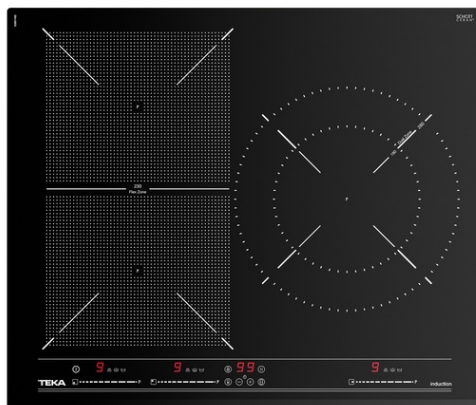

IZF 6320 Płyta indukcyjna 60 cm

Flex

Autoblokada

Łatwa
instalacja

MultiSlider

Moc

Power Plus

OPIS

Płyta indukcyjna 60 cm

LIFE STYLE

Maestro

KOLORY

NUMER REFERENCYJNY

REF. 10210178
EAN. 8421152148556

SPECYFIKACJA

3 pola indukcyjne
Indywidualne sterowanie sensorowe Multislider Pro
Indywidualny timer z sygnałem akustycznym
System rozpoznawania naczyń
3 funkcje iCooking: gotowanie na wolnym ogniu, rozpuszczanie, utrzymywanie w ciepłe
Funkcja Power Plus
Funkcja Total Zone
Funkcja Stop & Go
Funkcja Power Management
Blokada bezpieczeństwa
Wskaźniki zalegania ciepła
Zabezpieczenie przed przegrzaniem
Pobór mocy: 7400W
Napięcie znamionowe: 230/400 V
Pola grzejne: 2 x 235 x 180 mm, Ø 180/280 mm Dual Zone
Wyświetlacz w kolorze czerwonym
Szlif przedni

WYMIARY

Wysokość (mm): 50
Szerokość (mm): 600
Głębokość (mm): 510
Długość produktu (mm):
Waga netto (kg): 10,7

DANE TECHNICZNE

ŚRODKI DOPASOWANIA

Szerokość w zabudowie (mm): 560
Głębokość w zabudowie (mm): 490
Wysokość w zabudowie (mm): 50

STREFY GOTOWANIA

Strefy grzewcze: 3
Zużycie energii, cała płyta Wh/Kg: 181
Lewa tylna strefa grzejna - średnica (mm): 235 x 180
Lewe tylne pole grzejne - Typ: Flex Zone
Lewa tylna strefa grzejna - Zużycie energii w Wh/ Kg (UE 66/2014): No
Lewa przednia strefa grzejna - średnica (mm): 235 x 180
Lewa przednia strefa gotowania - typ: Flex Zone
Strefa gotowania po lewej stronie - Zużycie energii w Wh / Kg (UE 66/2014): 190,3
Środkowa strefa gotowania z tyłu - Zużycie energii w Wh / Kg (UE 66/2014): No