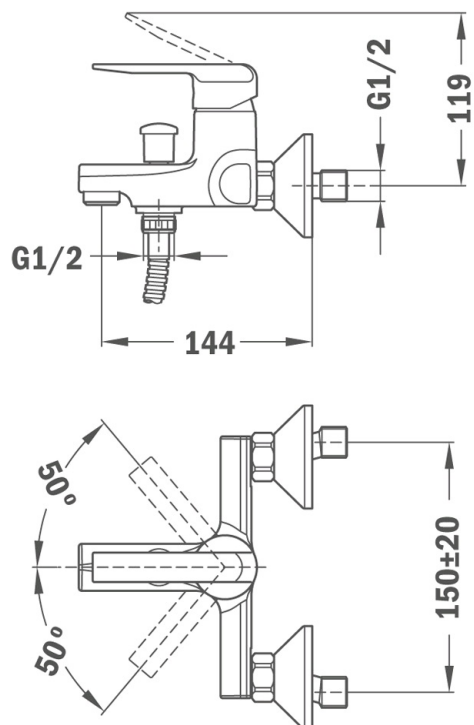

INCA Bateria wannowo-natryskowa Bateria wannowo-natryskowa
INCA

OPIS

LIFE STYLE

KOLORY

NUMER REFERENCYJNY

Bateria wannowo-natryskowa INCA

Inca

REF. 5310112
EAN. 8413509201434

SPECYFIKACJA

Przełącznik wanna/natrysk
Głowica ceramiczna z systemem anti-scalding
Perlator z systemem anti-scale
Reduktory szumów
Chrom

WYMIARY

Wysokość (mm):
Szerokość (mm):
Głębokość (mm):
Długość produktu (mm):
Waga netto (kg):

DANE TECHNICZNE

FUNKcjONALNOŚĆ

Typ montażu: Montaż ścienny
Rodzaj uchwytu: Single lever