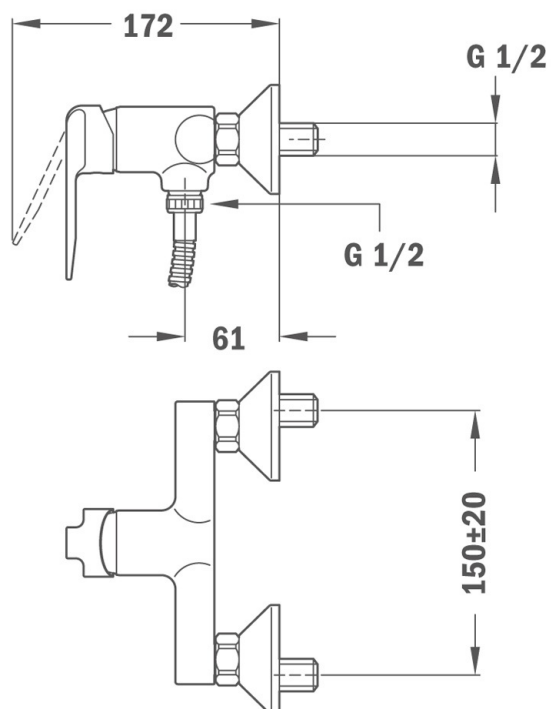

## INCA Bateria natryskowa Bateria natryskowa INCA

---

|                           |                                    |
|---------------------------|------------------------------------|
| <b>OPIS</b>               | Bateria natryskowa INCA            |
| <b>LIFE STYLE</b>         | Inca                               |
| <b>KOLORY</b>             |                                    |
| <b>NUMER REFERENCYJNY</b> | REF. 5323112<br>EAN. 8413509193494 |

## WYMIARY

Wysokość (mm):  
Szerokość (mm):  
Głębokość (mm):  
Długość produktu (mm):  
Waga netto (kg):

## DANE TECHNICZNE

FUNKCJONALNOŚĆ

Typ montażu: Montaż ścienny