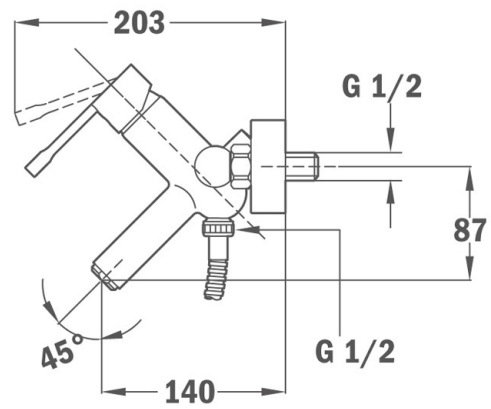

REF. 551210200
EAN. 8413509205517

SPECYFIKACJA

Ciśnieniowy przełącznik wanna/natrysk
Głowica ceramiczna z systemem anti-scalding
Perlator z systemem anti-scale
Reduktory szumów
Zawory zwrotne
Chrom

WYMIARY

Wysokość (mm):
Szerokość (mm):
Głębokość (mm):
Długość produktu (mm):
Waga netto (kg):

DANE TECHNICZNE

FUNKCJONALNOŚĆ

Typ montażu: Montaż ścienny