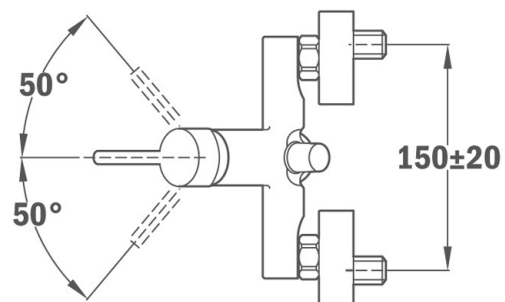

REF. 551210200
EAN. 8413509205517

SPECYFIKACJA

Ciśnieniowy przełącznik wanna/natrysk
Głowica ceramiczna z systemem anti-scalding
Perlator z systemem anti-scale
Reduktory szumów
Zawory zwrotne
Chrom

WYMIARY

Wysokość (mm):
Szerokość (mm):
Głębokość (mm):
Długość produktu (mm):
Waga netto (kg):

DANE TECHNICZNE

FUNKCJONALNOŚĆ

Typ montażu: Montaż ścienny