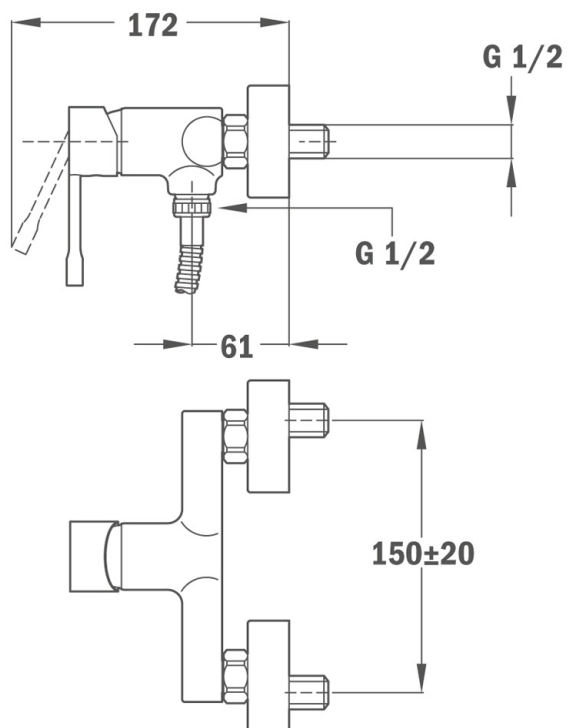

REF. 552310200
EAN. 8413509205524

SPECYFIKACJA

Głowica ceramiczna z systemem anti-scalding
Reduktory szumów
Bez zestawu natryskowego
Zawory zwrotne
Chrom

WYMIARY

Wysokość (mm):

Szerokość (mm):

Głębokość (mm):

Długość produktu (mm):

Waga netto (kg):

DANE TECHNICZNE

FUNKcjONALNOŚĆ

Typ montażu: Montaż ścienny

Rodzaj uchwytu: Single lever