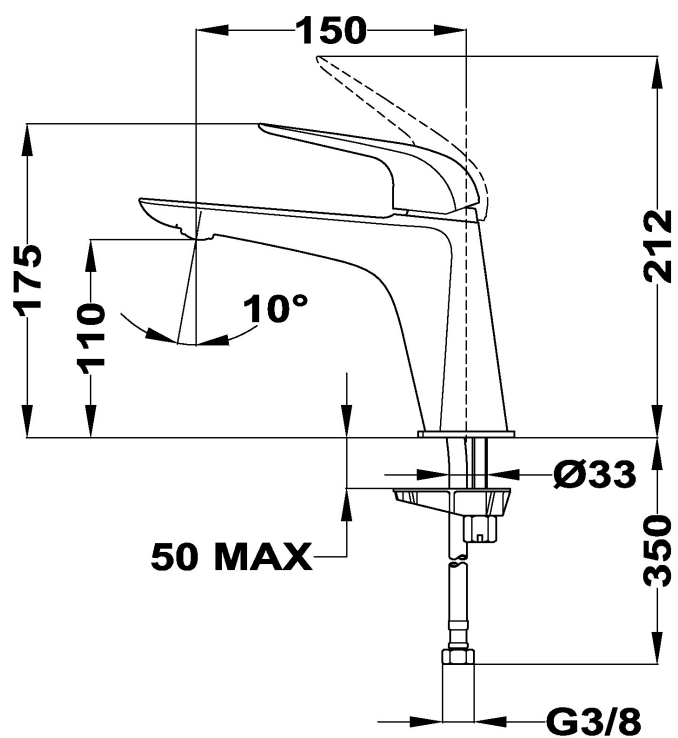

ITACA Bateria umywalkowa L Bateria umywalkowa L ITACA

OPIS

Bateria umywalkowa L ITACA

LIFE STYLE

Itaca

KOLORY

NUMER REFERENCYJNY

REF. 673860200
EAN. 8413509219330

TEKA

ITACA Bateria umywalkowa L

SPECYFIKACJA

Bez sterowanego zamknięcia odpływu
System oszczędzania wody Super Eco
Perlator z systemem anti-scale
Wysokość 207 mm
Chrom

WYMIARY

Wysokość (mm):

Szerokość (mm):

Głębokość (mm):

Długość produktu (mm):

Waga netto (kg):