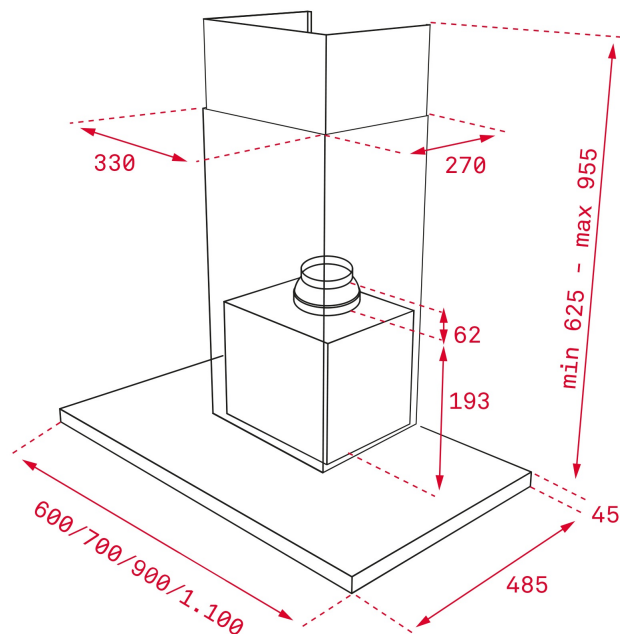

KOLORY

NUMER REFERENCYJNY

REF. 40487183
EAN. 8421152157459

TEKA

DLH 1186T

SPECYFIKACJA

Okap przyścienny 120 cm
Klasa efektywności energetycznej A+
Sterowanie sensorowe
3 + 1 prędkości turbiny
Timer
Oświetlenie LED 1 x 6 W
Filtry stalowe
Wydajność max.: 701 m³/h
Opcja recyrkulacji (filtry węglowe 2 szt.: 61801236)
Wyświetlacz w kolorze białym
Inox, szkło w kolorze czarnym

WYMIARY

Wysokość (mm): 670-1000
Szerokość (mm): 1100
Głębokość (mm): 480
Długość produktu (mm):
Waga netto (kg): 16,64

DANE TECHNICZNE

CHARAKTERYSTYKA PRODUKTU

Certyfikaty: CE; CB; Rohs
Średnica wylotu (mm) : 150
Moc oświetlenia: 6
Wtyczka: Schuko plug
Zasilanie (V): 220240
Częstotliwość (Hz): 50
Całkowita moc okapu (W): 271
Liczba silników: 1
Moc silnika (W): 265