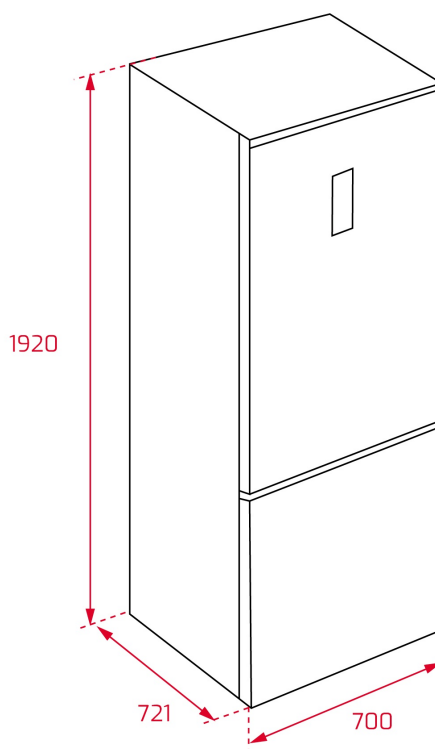

WYMIARY

Wysokość (mm): 1920

Szerokość (mm): 700

Głębokość (mm): 721

Długość produktu (mm):

Waga netto (kg): 101,6

DANE TECHNICZNE

ŚRODKI DOPASOWANIA