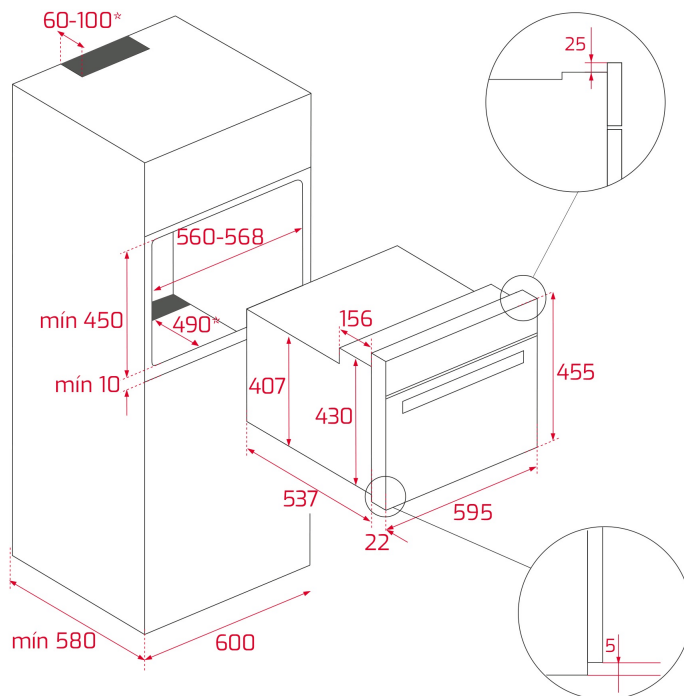

Maestro

KOLORY

NUMER REFERENCYJNY

REF. 111130006
EAN. 8434778008456

TEKA

HLC 8400

SPECYFIKACJA

Piekarnik kompaktowy 45 cm
System czyszczenia HydroClean®PRO
Emalia łatwoczyszcząca
Klasa efektywności energetycznej A+
Pojemność (brutto/netto): 45 l / 44 l
Sensorowy panel sterowania
Wyświetlacz LED
Ergonomiczne pokrętła
9 funkcji grzania
Potrójnie przeszklone drzwi
Prowadnice teleskopowe (1 poziom)
Opuszczana grzałka grilla
Inox + szkło w kolorze londyńskiej cegły (London Brick Brown)

WYMIARY

Wysokość (mm): 455
Szerokość (mm): 595
Głębokość (mm): 537+22
Długość produktu (mm):
Waga netto (kg): 25

DANE TECHNICZNE

CHARAKTERYSTYKA PRODUKTU

Certyfikaty: N / CE / CCA / CB / JAS-ANZ/GMARK/SASO
Liczba komór: 1
Emaliowana komora: Tak
Wybór funkcji: 11+0
Liczba funkcji pieczenia: 9
Grzanie Góra: Tak
Grill: Tak
MaxiGrill: Tak
Grzanie Dół: Tak
Funkcja Turbo: Tak
Funkcja ECO: Tak
Szybki nagrzew (mechaniczny): Tak
Programator dotykowy: Tak
Wyjmowane chromowane drabinki: Tak
Liczba drabinek: 3
Prowadnice teleskopowe Easy slide: Tak
Opuszczana grzałka grilla: Tak

POŁĄCZENIE ELEKTRYCZNE

Maksymalna moc znamionowa (W): 3015
Częstotliwość (Hz): 50/60

Zasilanie (V): 220-240
Długość przewodu (cm): 110
Moc oświetlenia: 25

POBÓR ENERGII

Zużycie energii w jednym cyklu konwencjonalnym (w kWh):
0.72
Zużycie energii w jednym cyklu trybie wentylacji wymuszonej (kWh): 0,59
Grzałka dolna (W): 1150
Grill (W): 1400
Maxi Grill (W): 2500
Grzanie tradycyjne (W) : 2550
Termoobieg (W): 1800
Silnik wielofunkcyjny (W): 22
Silnik wentylatora chłodzącego (W): 18