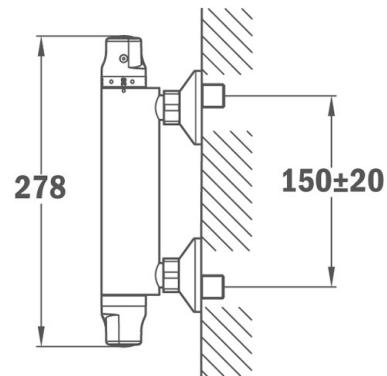

REF. 272010200
EAN. 8413509208877

SPECYFIKACJA

Przełącznik wanna/natrysk
Głowica termostatyczna
Perlator z systemem anti-scale
Blokada bezpieczeństwa 38°C
Przycisk ECO
Zawory zwrotne
Chrom

WYMIARY

Wysokość (mm):
Szerokość (mm):
Głębokość (mm):
Długość produktu (mm):
Waga netto (kg):

DANE TECHNICZNE

FUNKcjONALNOŚĆ

Typ montażu: Montaż ścienny
Rodzaj uchwyty: Dual Control mixer