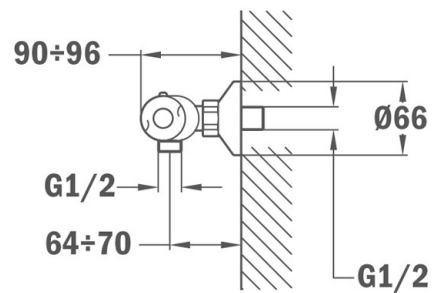

REF. 272010200
EAN. 8413509208877

SPECYFIKACJA

Przełącznik wanna/natrysk
Głowica termostatyczna
Perlator z systemem anti-scale
Blokada bezpieczeństwa 38°C
Przycisk ECO
Zawory zwrotne
Chrom

WYMIARY

Wysokość (mm):
Szerokość (mm):
Głębokość (mm):
Długość produktu (mm):
Waga netto (kg):

DANE TECHNICZNE

FUNKcjONALNOŚĆ

Typ montażu: Montaż ścienny
Rodzaj uchwyty: Dual Control mixer