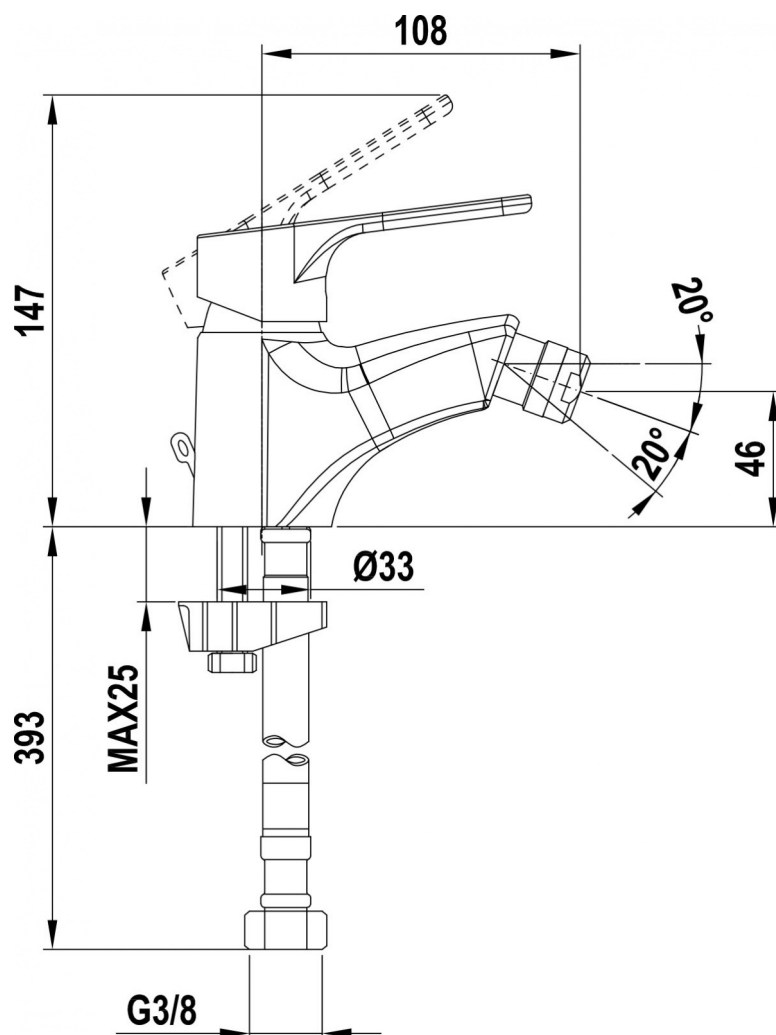

INCA PRO Bateria bidetowa Bateria bidetowa INCA PRO

| | |
|---------------------------|---|
| OPIS | Bateria bidetowa INCA PRO |
| LIFE STYLE | Inca Pro |
| KOLORY |  |
| NUMER REFERENCYJNY | REF. 276260200 EAN. 8413509208440 |

SPECYFIKACJA

Bez sterowanego zamknięcia odpływu
Głowica ceramiczna z systemem anti-scalding
Perlator przegubowy z systemem anti-scale
Elastyczne przyłącza w oplocie stalowym
Chrom

WYMIARY

Wysokość (mm):
Szerokość (mm):
Głębokość (mm):
Długość produktu (mm):
Waga netto (kg):

DANE TECHNICZNE

FUNKCJONALNOŚĆ

Typ montażu: Wolnostojące