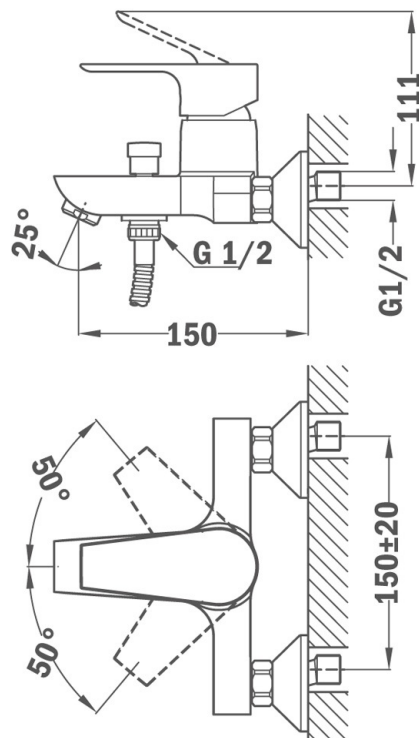

**CALVIA Bateria wannowo-natryskowa** Bateria wannowo-natryskowa CALVIA

---

<b>OPIS</b>	Bateria wannowo-natryskowa CALVIA
<b>LIFE STYLE</b>	Calvia
<b>KOLORY</b>	
<b>NUMER REFERENCYJNY</b>	REF. 321210200 EAN. 8413509207511

**SPECYFIKACJA**

Mechaniczny przełącznik wanna/natrysk  
Głowica ceramiczna z systemem anti-scalding  
Perlator z systemem anti-scale  
Reduktory szumów  
Zawory zwrotne  
Chrom

## WYMIARY

Wysokość (mm):  
Szerokość (mm):  
Głębokość (mm):  
Długość produktu (mm):  
Waga netto (kg):

## DANE TECHNICZNE

FUNKCJONALNOŚĆ

Typ montażu: Montaż ścienny