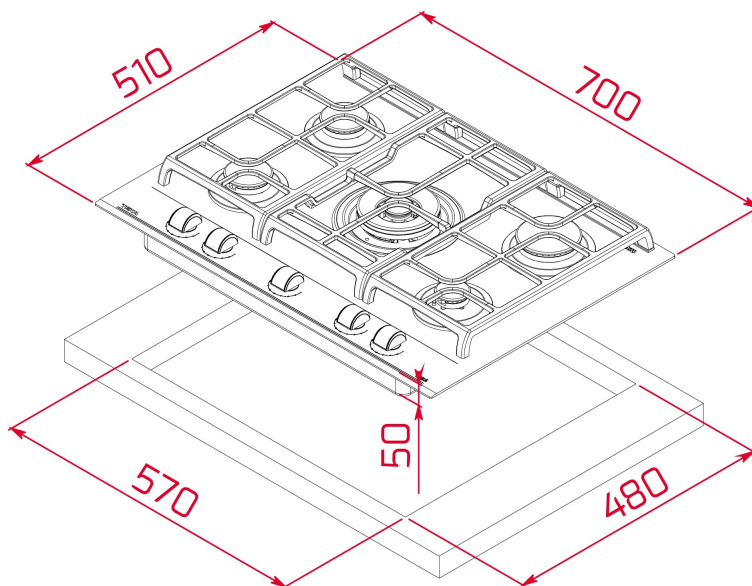

### NUMER REFERENCYJNY

REF. 112570060  
EAN. 8434778006841

**SPECYFIKACJA**

Płyta gazowa 70 cm  
Regulacja płomienia ExactFlame (9 poziomów)  
Palnik z podwójną koroną  
Żeliwne ruszty  
Sterowanie pokrętkami z zapalaczami  
Zabezpieczenie przeciwwypływowe gazu  
Wytrzymałe szkło ceramiczne w kolorze czarnym  
Pokrętła w kolorze czarnym matowym / srebrnym  
Szlif przedni  
Palniki gazowe: 4 kW, 2,8 kW, 1,75 kW, 1,4 kW, 1 kW

## WYMIARY

Wysokość (mm): 98  
Szerokość (mm): 700  
Głębokość (mm): 510  
Długość produktu (mm):  
Waga netto (kg): 13,5

### ŚRODKI DOPASOWANIA

Szerokość w zabudowie (mm): 570  
Głębokość w zabudowie (mm): 480  
Wysokość w zabudowie (mm): 49