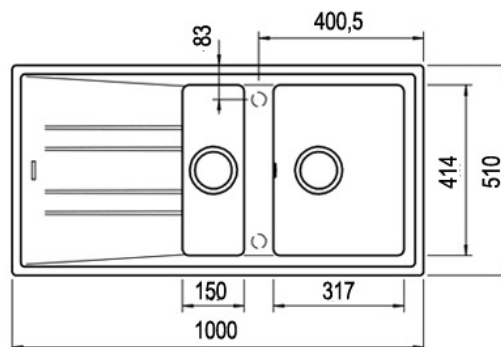

Model odwracalny

Wymiary zewnętrzne: 1000 x 510 mm

Wielkość komór: 317 x 414 x 199, 150 x 414 x 139 mm

Komplet odpływowy z automatem zamykającym z zaworami 3½",
z przedłużką i syfonem

Do szafek od 60 cm

Wycięcie w blacie: 980 x 480 mm, promień kąta 10 mm

Przy zabudowie na końcu szeregu przy ścianie minimalna
odległość od ściany 100 mm

Zlewozmywak dostarczany jest bez otworów, otwory należy
wykonać we własnym zakresie, istnieje możliwość wybicia do 2
otworów

WYMIARY

Wysokość (mm):

Szerokość (mm): 510

Głębokość (mm): 200

Długość produktu (mm): 1000

Waga netto (kg): 15

DANE TECHNICZNE

WYPOSAŻENIE