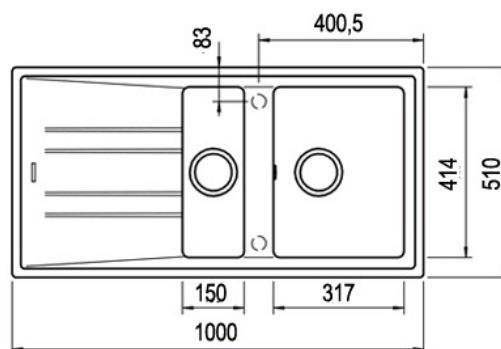

Model odwracalny

Wymiary zewnętrzne: 1000 x 510 mm

Wielkość komór: 317 x 414 x 199, 150 x 414 x 139 mm

Komplet odpływowy z automatem zamykającym z zaworami 3½", z przedłużką i syfonem

Do szafek od 60 cm

Wycięcie w blacie: 980 x 480 mm, promień kąta 10 mm

Przy zabudowie na końcu szeregu przy ścianie minimalna odległość od ściany 100 mm

Zlewozmywak dostarczany jest bez otworów, otwory należy wykonać we własnym zakresie, istnieje możliwość wybicia do 2 otworów

TEKA**STONE 60 B-TG 1½B 1D**

WYMIARY

Wysokość (mm):

Szerokość (mm): 510

Głębokość (mm): 200

Długość produktu (mm): 1000

Waga netto (kg): 15

DANE TECHNICZNE