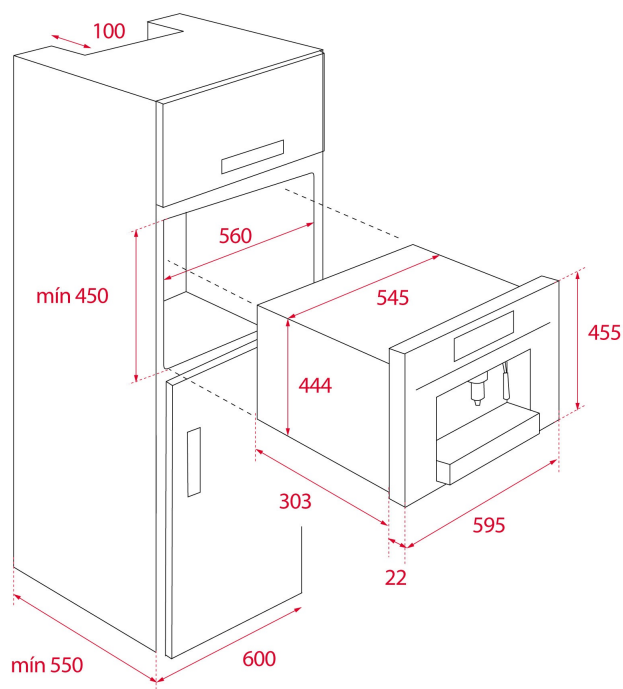

CLC 835 MC Ekspres do kawy do zabudowy 45 cm

Kapsułki

Odporny na pozostawianie odcisków palców (Fingerprint-Proof)

Kawa mielona

OPIS

Ekspres do kawy do zabudowy 45 cm

LIFE STYLE

Maestro

KOLORY

NUMER REFERENCYJNY

REF. 111630000
EAN. 8434778003833

SPECYFIKACJA

Ekspres do kawy na kapsułki 45 cm
Sensorowy panel sterujący
Wyświetlacz TFT 4"
Pokrętła z podświetleniem LED
3 funkcje (kawa, spienianie mleka, gorąca woda)
4 programy automatyczne
5 adapterów do kawy (Nespresso®, Lavazza®,
Caffi taly®/Tchibo®, Easy Serving Espresso®,
kawa mielona)
Ruchoma dysza do pary
Możliwość przygotowania 1 filiżanki kawy
Podstawka pod filiżankę z regulacją wysokości
Możliwość ustawienia temperatury i wielkości kawy
Możliwość ustawienia czasu włączenia i wyłączenia
Zabezpieczenie przed dziećmi
Oświetlenie LED wnętrza
Funkcja samooczyszczania i automatycznego
odkamieniania
Pojemnik na wodę o pojemności 1 l
Ciśnienie: 19 bar
Stal zabezpieczona przed odciskami palców
Inox + szkło w kolorze czarnym

WYMIARY

Wysokość (mm): 455
Szerokość (mm): 595
Głębokość (mm): 330
Długość produktu (mm):
Waga netto (kg): 18,7

DANE TECHNICZNE

ŚRODKI DOPASOWANIA

Szerokość w zabudowie (mm): 560
Głębokość w zabudowie (mm): 580
Wysokość w zabudowie (mm): 450

CHARAKTERYSTYKA PRODUKTU

Typ montażu: Do zabudowy
Certyfikaty: CE/CB
Ciśnienie pompy (Bar): 19
Odporny na odciski palców: Tak
Liczba filiżanek: 1
Wysuwana dysza do pary i gorącej wody: Tak
Kawa mielona: Tak
Kapsułki z kawą: Tak
On/Off: Tak
Gorąca woda: Tak
Wskaźnik wyboru funkcji: Tak
Wskaźnik pełnego zbiornika wody: Tak