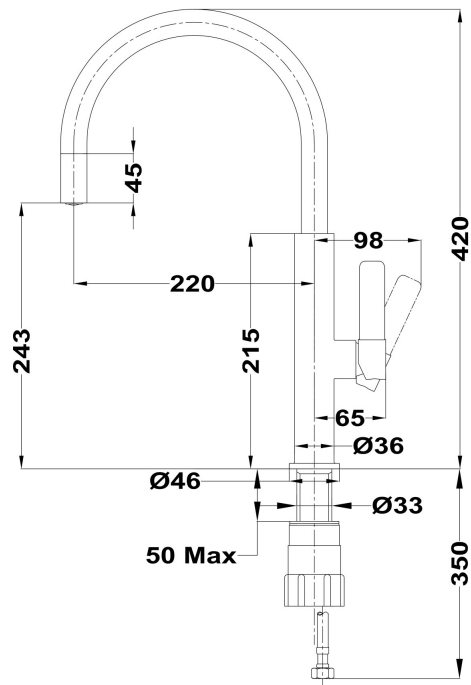

### NUMER REFERENCYJNY

REF. 116030023  
EAN. 8434778002102

**TEKA**

**FOT 995**

**SPECYFIKACJA**

Obrotowa wylewka  
Perlator zintegrowany z wylewką  
Elastyczne wężyki wlotowe 3/8" - 1/2"

## WYMIARY

Wysokość (mm): 420

Szerokość (mm):

Głębokość (mm):

Długość produktu (mm):

Waga netto (kg): 1,765

## DANE TECHNICZNE