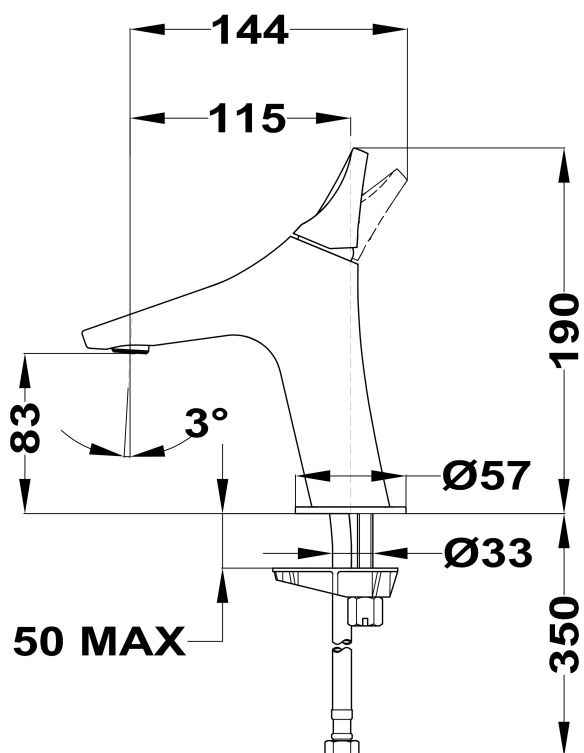

SENSE Bateria umywalkowa M Bateria umywalkowa Sense M

OPIS

Bateria umywalkowa Sense M

LIFE STYLE

Sense

KOLORY

NUMER REFERENCYJNY

REF. 913460200
EAN. 8413509237136

SPECYFIKACJA

Bez sterowanego zamknięcia odpływu
Głowica ceramiczna z systemem anti-scalding
Perlator z systemem anti-scale
System oszczędzania wody Super Eco
Elastyczne przyłącza w oplocie stalowym
Chrom

WYMIARY

Wysokość (mm): 190

Szerokość (mm):

Głębokość (mm): 144

Długość produktu (mm):

Waga netto (kg):

DANE TECHNICZNE

FUNKcjONALNOŚĆ

Typ montażu: Wolnostojące