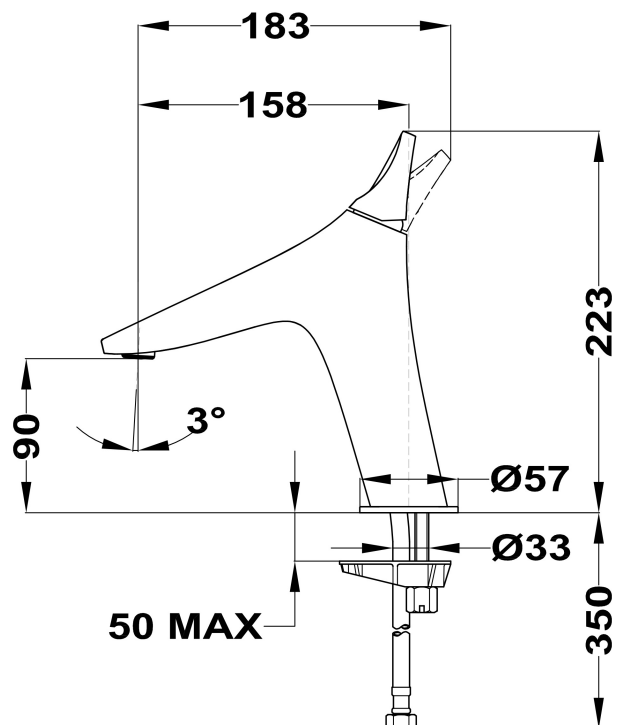

SENSE Bateria umywalkowa L Bateria umywalkowa Sense L

OPIS	Bateria umywalkowa Sense L
LIFE STYLE	Sense
KOLORY	
NUMER REFERENCYJNY	REF. 913860200 EAN. 8413509237020

TEKA

SENSE Bateria umywalkowa L

SPECYFIKACJA

Bez sterowanego zamknięcia odpływu
Głowica ceramiczna z systemem anti-scalding
Perlator z systemem anti-scale
System oszczędzania wody Super Eco
Elastyczne przyłącza w oplocie stalowym
Chrom

WYMIARY

Wysokość (mm): 223

Szerokość (mm):

Głębokość (mm): 183

Długość produktu (mm):

Waga netto (kg):

DANE TECHNICZNE

FUNKCJONALNOŚĆ

Typ montażu: Wolnostojące