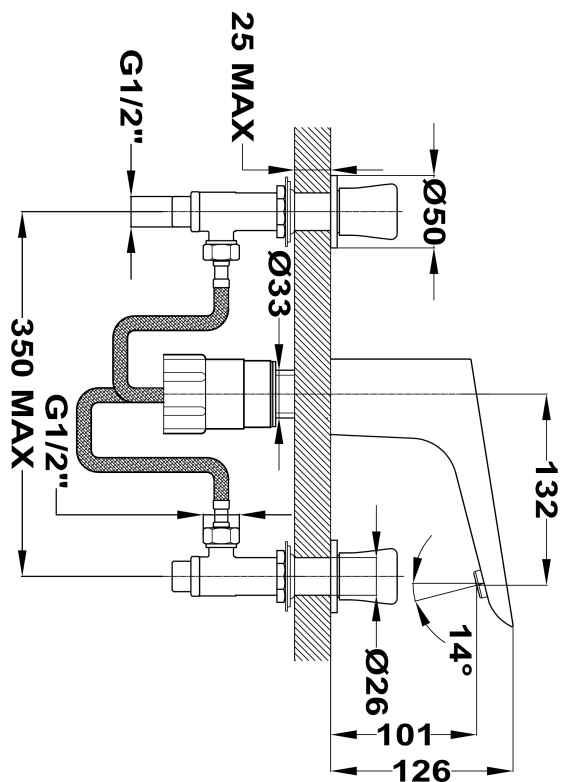

TEKA

ITACA Bateria umywalkowa 3-otworowa Bateria umywalkowa 3-otworowa Itaca

OPIS

Bateria umywalkowa 3-otworowa Itaca

LIFE STYLE

Itaca

KOLORY

NUMER REFERENCYJNY

REF. 674310200
EAN. 8413509231073

SPECYFIKACJA

Bez sterowanego zamknięcia odpływu
Głowica ceramiczna z systemem anti-scalding
Perlator z systemem anti-scale
System oszczędzania wody Super Eco
Elastyczne przyłącza w oplocie stalowym
Chrom

WYMIARY

Wysokość (mm): 126

Szerokość (mm): 132

Głębokość (mm):

Długość produktu (mm):

Waga netto (kg):

DANE TECHNICZNE

FUNKCJONALNOŚĆ

Typ montażu: Wolnostojące
Rodzaj uchwyty: Single lever