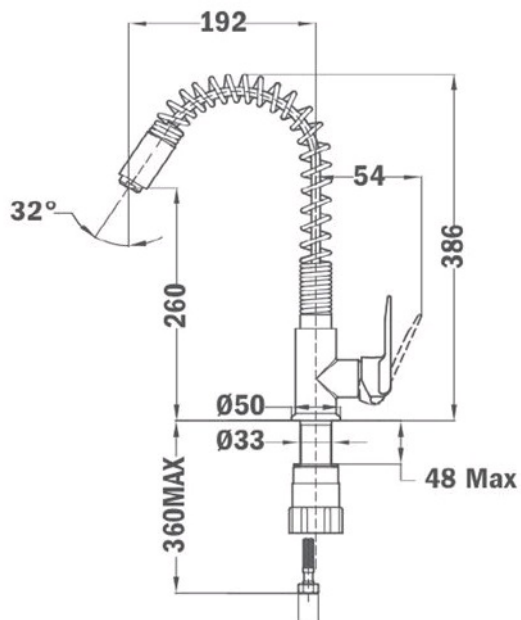

Maestro

KOLORY

NUMER REFERENCYJNY

REF. 539341200
EAN. 8413509220046

TEKA

IN 934 INCA

SPECYFIKACJA

Bateria mieszakowa
Ruchoma, elastyczna wylewka obracalna o 360°
System anti-scale w perlatorze
Głowica z zaworem ceramicznym
Elastyczne przyłącza w oplocie stalowym
Otwór na baterię: 35 mm
Wysięg: 192 mm
Wysokość: 260 mm / 386 mm
Wykonanie: chrom

WYMIARY

Wysokość (mm): 386

Szerokość (mm):

Głębokość (mm):

Długość produktu (mm):

Waga netto (kg): 2,1

DANE TECHNICZNE

FUNKcjONALNOŚĆ

Rodzaj wylewki: Wysoka wylewka

Rodzaj uchwyty: Single lever