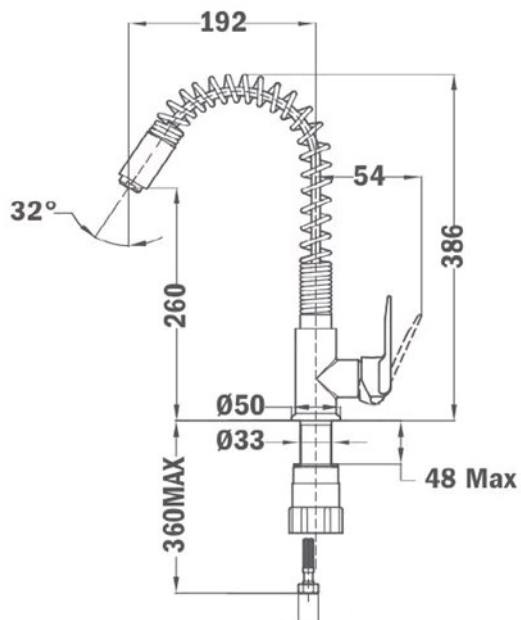

### NUMER REFERENCYJNY

REF. 53934120N  
EAN. 8413509220053

**TEKA**

**IN 934 INCA**

**SPECYFIKACJA**

Bateria mieszakowa  
Ruchoma, elastyczna wylewka obracalna o 360°  
System anti-scale w perlatorze  
Głowica z zaworem ceramicznym  
Elastyczne przyłącza w oplocie stalowym  
Otwór na baterię: 35 mm  
Wysięg: 192 mm  
Wysokość: 260 mm / 386 mm  
Wykonanie: kolor czarny i chrom

## WYMIARY

Wysokość (mm):

Szerokość (mm):

Głębokość (mm):

Długość produktu (mm):

Waga netto (kg):