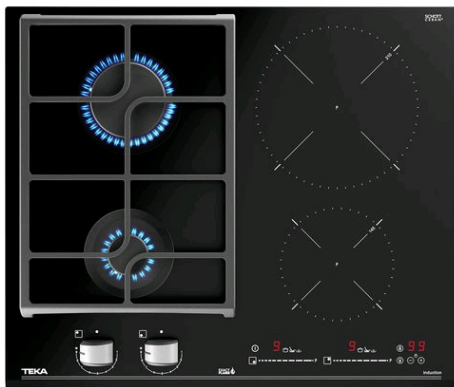

JZC 64322 ABN Płyta indukcyjno-gazowa 60 cm

Automatyczny zapłon

Autoblokada

ExactFlame

MultiSlider

Moc

Power Plus

OPIS

Płyta indukcyjno-gazowa 60 cm

LIFE STYLE

Total

KOLORY

NUMER REFERENCYJNY

REF. 112570129
EAN. 8434778011401

SPECYFIKACJA

Płyta indukcyjno-gazowa
Sterowanie sensorowe MultiSlider
Regulacja płomienia ExactFlame (9 poziomów)
Timer
2 pola indukcyjne i 2 palniki gazowe
Pola indukcyjne: 1 x 210 Ø (2250-3000 W) i 1 x 145 Ø (1250-1800 W)
Palniki gazowe: 2.8 kW i 1.0 kW
Żeliwne ruszty
Automatyczna zapalarka w pokrętle
Zabezpieczenie przeciwwypływowe gazu
Funkcja Power Plus (Booster)
3 funkcje specjalne pól indukcyjnych: Gotowanie na wolnym ogniu, Rozpuszczanie, Utrzymywanie w ciepłe
Moc maksymalna (gaz): 4.0 kW
Moc maksymalna (indukcja): 3500 W
Grubość szła: 4 mm

CHARAKTERYSTYKA PRODUKTU

Rodzaj gazu: Gaz ziemny
Maksymalna moc znamionowa (W): 3800
Zapalarka w pokrętle: Tak
Liczba poziomów mocy: 9
Podtrzymywanie ciepła: Tak
Funkcja Power: Tak

POŁĄCZENIE ELEKTRYCZNE

Częstotliwość (Hz): 50/60
Zasilanie (V): 220-240
Długość przewodu (cm): 110
Maksymalna moc znamionowa (W): 3500

STREFY GOTOWANIA

Strefy grzewcze: 4
Zużycie energii, cała płyta Wh/Kg: 180,4
Lewe tylne pole grzejne - Typ: RAPID
Lewa przednia strefa gotowania - typ: AUXILIARY
Prawa tylna strefa grzejna - średnica (mm): 210
Prawa tylna strefa grzejna - typ: Single Zone
Prawa tylna strefa grzejna - Zużycie energii w Wh / Kg (UE