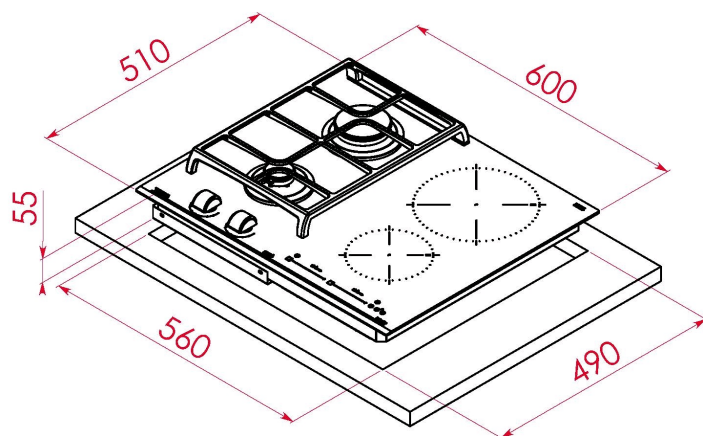

Płyta indukcyjno-gazowa 60 cm

LIFE STYLE

Total

KOLORY

NUMER REFERENCYJNY

REF. 112570129
EAN. 8434778011401

SPECYFIKACJA

Płyta indukcyjno-gazowa
Sterowanie sensorowe MultiSlider
Regulacja płomienia ExactFlame (9 poziomów)
Timer
2 pola indukcyjne i 2 palniki gazowe
Pola indukcyjne: 1 x 210 Ø (2250-3000 W) i 1 x 145 Ø (1250-1800 W)
Palniki gazowe: 2.8 kW i 1.0 kW
Żeliwne ruszty
Automatyczna zapalarka w pokrętle
Zabezpieczenie przeciwwypływowe gazu
Funkcja Power Plus (Booster)
3 funkcje specjalne pól indukcyjnych: Gotowanie na wolnym ogniu, Rozpuszczanie, Utrzymywanie w ciepłe
Moc maksymalna (gaz): 4.0 kW
Moc maksymalna (indukcja): 3500 W
Grubość szła: 4 mm

WYMIARY

Wysokość (mm): 55
Szerokość (mm): 600
Głębokość (mm): 510
Długość produktu (mm):
Waga netto (kg): 12,8

DANE TECHNICZNE

ŚRODKI DOPASOWANIA

Szerokość w zabudowie (mm): 560
Głębokość w zabudowie (mm): 490
Wysokość w zabudowie (mm): 55

Częstotliwość (Hz): 50/60
Zasilanie (V): 220-240
Długość przewodu (cm): 110
Maksymalna moc znamionowa (W): 3500

STREFY GOTOWANIA

Strefy grzewcze: 4
Zużycie energii, cała płyta Wh/Kg: 180,4
Lewe tylne pole grzejne - Typ: RAPID
Lewa przednia strefa gotowania - typ: AUXILIARY
Prawa tylna strefa grzejna - średnica (mm): 210
Prawa tylna strefa grzejna - typ: Single Zone
Prawa tylna strefa grzejna - Zużycie energii w Wh / Kg (UE

66/2014): 178,7

Prawa strefa gotowania z przodu - średnica (mm): 145

Prawa strefa gotowania z przodu - Typ: Single Zone

Strefa gotowania po prawej stronie - Zużycie energii w Wh / Kg (UE 66/2014): 182,1

BEZPIECZEŃSTWO