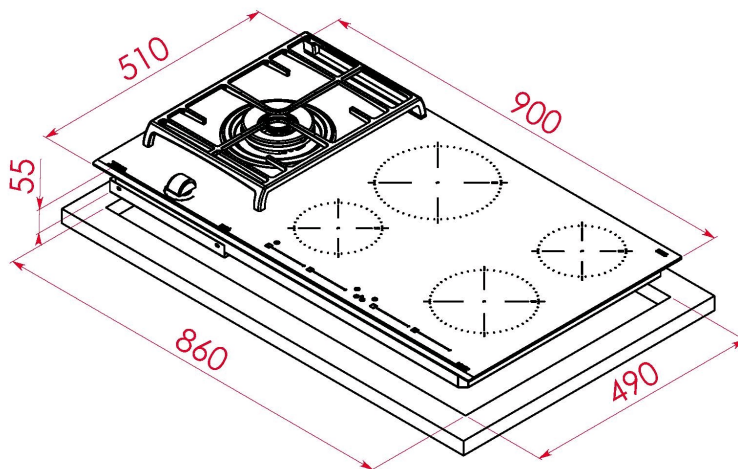

Płyta indukcyjno-gazowa 90 cm

LIFE STYLE

Total

KOLORY

NUMER REFERENCYJNY

REF. 112570131
EAN. 8,43478E+12

SPECYFIKACJA

Płyta indukcyjno-gazowa
Sterowanie sensorowe MultiSlider
Regulacja płomienia ExactFlame (9 poziomów)
Timer
4 pola indukcyjne i 1 palnik gazowy z podwójnym pierścieniem
Pola indukcyjne: 1 x 210 Ø (2250-3000 W), 1 x 180 Ø (1700 - 2100 W), 2 x 145 Ø (1250-1800 W)
Palnik gazowy: 4.0 kW
Żeliwne ruszty
Automatyczna zapalarka w pokrętle
Zabezpieczenie przeciwwypływowe gazu
Funkcja Power Plus (Booster)
3 funkcje specjalne pól indukcyjnych: Duszenie, Rozpuszczanie, Utrzymywanie w ciepłe
Moc maksymalna (gaz): 4.0 kW,
Moc maksymalna (indukcja): 7200 W
Grubość szła: 4 mm

WYMIARY

Wysokość (mm): 50
Szerokość (mm): 900
Głębokość (mm): 510
Długość produktu (mm):
Waga netto (kg): 16,4

DANE TECHNICZNE

ŚRODKI DOPASOWANIA

Szerokość w zabudowie (mm): 860
Głębokość w zabudowie (mm): 490
Wysokość w zabudowie (mm): 50

STREFY GOTOWANIA

Strefy grzewcze: 5
Zużycie energii, cała płyta Wh/Kg: 180,5
Lewe środkowe pole grzejne - Typ: DOUBLE RING
Środkowa tylna strefa grzejna - średnica (mm): 210
Środkowa tylna strefa grzejna - Typ: Single Zone
Środkowa strefa gotowania z tyłu - Zużycie energii w Wh / Kg (UE 66/2014): 177
Centralna strefa gotowania z przodu - średnica (mm): 145

Centralna strefa gotowania z przodu - Typ: Single Zone
Centralna strefa gotowania z przodu - Zużycie energii w Wh / kg (UE 66/2014): 183
Prawa tylna strefa grzejna - średnica (mm): 145
Prawa tylna strefa grzejna - typ: Single Zone
Prawa tylna strefa grzejna - Zużycie energii w Wh / Kg (UE 66/2014): 183
Prawa strefa gotowania z przodu - średnica (mm): 180
Prawa strefa gotowania z przodu - Typ: Single Zone
Strefa gotowania po prawej stronie - Zużycie energii w Wh / Kg (UE 66/2014): 179