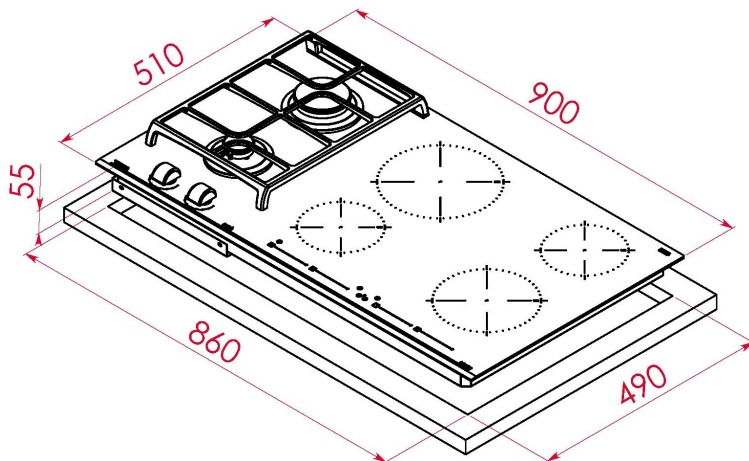

Płyta indukcyjno-gazowa 90 cm

LIFE STYLE

Total

KOLORY

NUMER REFERENCYJNY

REF. 112570130
EAN. 8,43478E+12

SPECYFIKACJA

Płyta indukcyjno-gazowa
Sterowanie sensorowe MultiSlider
Regulacja płomienia ExactFlame (9 poziomów)
Timer
4 pola indukcyjne i 2 palniki gazowe
Pola indukcyjne: 1 x 210 Ø (2250-3000 W), 1 x 180 Ø (1700 - 2100 W), 2 x 145 Ø (1250-1800 W)
Palniki gazowe: 2.8 kW i 1.0 kW
Żeliwne ruszty
Automatyczna zapalarka w pokrętle
Zabezpieczenie przeciwwypływowe gazu
Funkcja Power Plus (Booster)
3 funkcje specjalne pól indukcyjnych: Duszenie, Rozpuszczanie, Utrzymywanie w ciepłe
Moc maksymalna (gaz): 3.8 kW
Moc maksymalna (indukcja): 7200 W
Grubość szła: 4 mm

WYMIARY

Wysokość (mm): 50
Szerokość (mm): 900
Głębokość (mm): 510
Długość produktu (mm):
Waga netto (kg): 16,4

DANE TECHNICZNE

ŚRODKI DOPASOWANIA

Szerokość w zabudowie (mm): 860
Głębokość w zabudowie (mm): 490
Wysokość w zabudowie (mm): 50

Centralna strefa gotowania z przodu - średnica (mm): 145
Centralna strefa gotowania z przodu - Typ: Single Zone
Centralna strefa gotowania z przodu - Zużycie energii w Wh / kg (UE 66/2014): 183
Prawa tylna strefa grzejna - średnica (mm): 145
Prawa tylna strefa grzejna - typ: Single Zone
Prawa tylna strefa grzejna - Zużycie energii w Wh / Kg (UE 66/2014): 183
Prawa strefa gotowania z przodu - średnica (mm): 180
Prawa strefa gotowania z przodu - Typ: Single Zone
Strefa gotowania po prawej stronie - Zużycie energii w Wh / Kg (UE 66/2014): 179