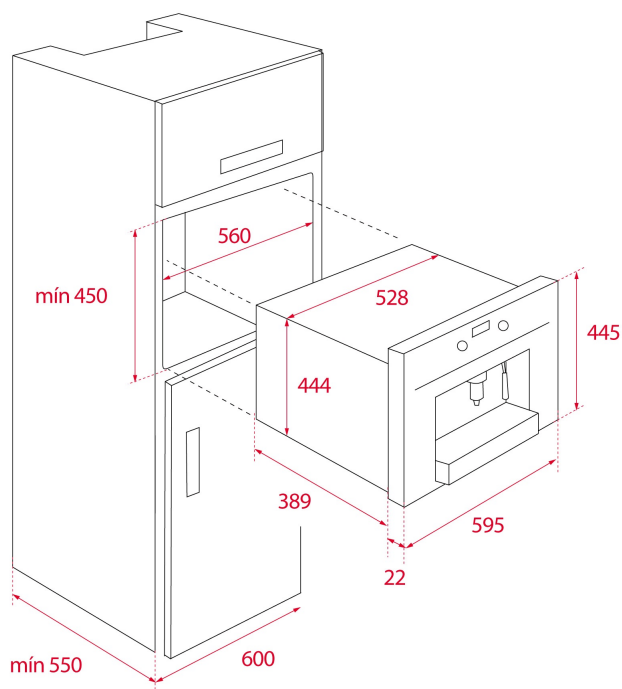

CLC 855 GM Ekspres do kawy do zabudowy 45 cm

Ziarna kawy

Odporny na pozostawianie odcisków palców (Fingerprint-Proof)

Kawa mielona

OPIS

Ekspres do kawy do zabudowy 45 cm

LIFE STYLE

Maestro

KOLORY

NUMER REFERENCYJNY

REF. 111630004
EAN. 8434778010541

SPECYFIKACJA

Ekspres do kawy 45 cm
Elektroniczny panel sterujący
3 funkcje (kawa, spienianie mleka, gorąca woda)
3 programy automatyczne
Wysuwana dysza do pary i gorącej wody
Podwójna dysza do kawy z możliwością regulacji wysokości
13-stopniowa regulacja grubości mielenia kawy
Możliwość użycia kawy mielonej
Możliwość przygotowania 2 filiżanek kawy jednocześnie
Możliwość ustawienia temperatury i wielkości kawy
Możliwość ustawienia czasu włączenia i wyłączenia
Możliwość ustawienia jednego z 11 języków (w tym polskiego)
Oświetlenie LED wnętrza
Funkcja samooczyszczania i automatycznego odkamieniania
Pojemnik na wodę o pojemności 1,8 l
Prowadnice teleskopowe
Ciśnienie: 15 bar
Stal zabezpieczona przed odciskami palców
Inox + szkło w kolorze jasnym szarym (Steam Grey)

WYMIARY

Wysokość (mm): 455
Szerokość (mm): 595
Głębokość (mm): 412
Długość produktu (mm):
Waga netto (kg): 23

DANE TECHNICZNE

ŚRODKI DOPASOWANIA

Szerokość w zabudowie (mm): 560
Głębokość w zabudowie (mm): 550
Wysokość w zabudowie (mm): 450

CHARAKTERYSTYKA PRODUKTU

Typ montażu: Do zabudowy
Ciśnienie pompy (Bar): 15
Moc pompy (W): 50
Odporny na odciski palców: Tak
Liczba programów: 30
Liczba filiżanek: 2
Regulowany dozownik kawy: Tak
Wysuwana dysza do pary i gorącej wody: Tak
Kawa mielona: Tak
On/Off: Tak
Funkcja Para: Tak
Gorąca woda: Tak
Zegar (opcja w menu): Tak
Odkamienianie (opcja w menu): Tak
Temperatura kawy (opcja w menu): Tak
Wskaźnik wyboru funkcji: Tak
Wskaźnik pełnego zbiornika wody: Tak
Wskaźnik zbyt drobnego zmielenia kawy: Tak
Brak wskaźnika braku ziaren kawy: Tak