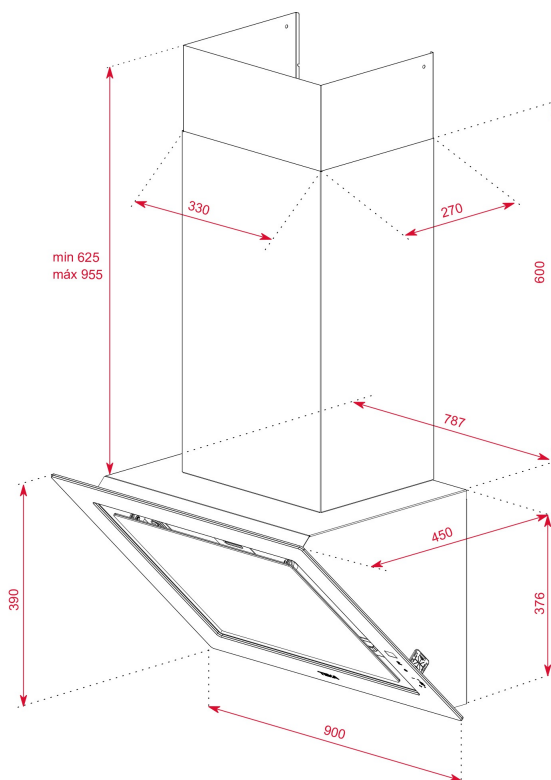

TEKA

DLV 98660 TOS Dekoracyjny okap przyścienny 90 cm z funkcją Fresh air

Fresh AIR

LED

Pochłanianie
szczelinowe

Wstrzymanie
lub opóźnienie
funkcji Timer

OPIS

Dekoracyjny okap przyścienny 90 cm z funkcją Fresh air

WYMIARY

Wysokość (mm): 1001-1331
Szerokość (mm): 900
Głębokość (mm): 450
Długość produktu (mm):
Waga netto (kg): 20,27

DANE TECHNICZNE

CHARAKTERYSTYKA PRODUKTU

Średnica wylotu (mm) : 150
Wymowany zbiornik na tłuszcz: Tak
Moc oświetlenia: 7,5
Wtyczka: Schuko plug
Długość przewodu (cm): 100
Zasilanie (V): 220/240
Częstotliwość (Hz): 50/60
Całkowita moc okapu (W): 272,5
Liczba silników: 1
Moc silnika (W): 265