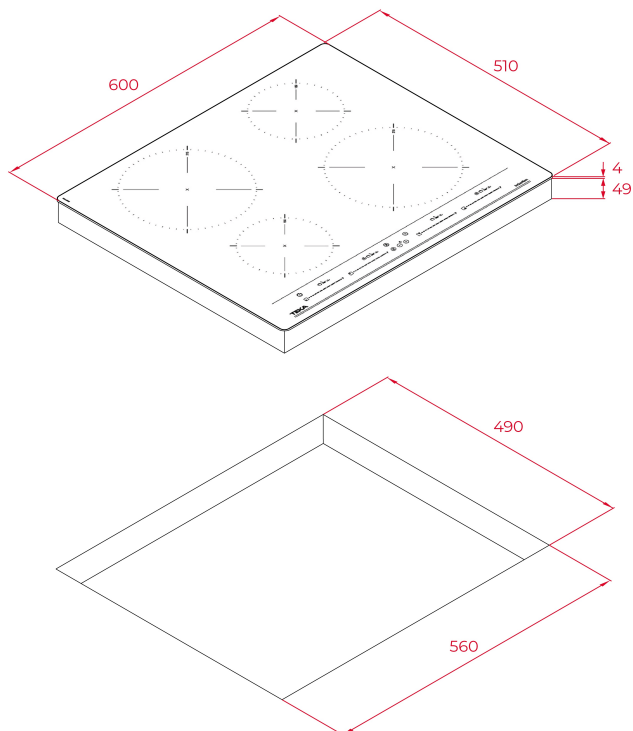

IZC 64320 BK MSP Płyta indukcyjna 60 cm

Autoblokada

Łatwa
instalacja

MultiSlider

Moc

Power Plus

OPIS

Płyta indukcyjna 60 cm

LIFE STYLE

Total

KOLORY

NUMER REFERENCYJNY

REF. 112510017
EAN. 8434778011784

SPECYFIKACJA

Płyta indukcyjna
Sterownie dotykowe MultiSlider
Timer
4 pola indukcyjne:
-2 x Ø 215 mm
-2 x Ø 150 mm
Funkcje specjalne: Podtrzymywanie ciepła, Duszenie i
Rozpuszczanie
Funkcja Power Plus (Booster)
Funkcja Stop & Go
Wskaźnik ciepła resztkowego
System łatwej instalacji Fast-Click
Moc nominalna: 9.200 W

WYMIARY

Wysokość (mm): 53
Szerokość (mm): 600
Głębokość (mm): 510
Długość produktu (mm):
Waga netto (kg): 10,7

DANE TECHNICZNE

ŚRODKI DOPASOWANIA

Szerokość w zabudowie (mm): 560
Głębokość w zabudowie (mm): 490
Wysokość w zabudowie (mm): 49

STREFY GOTOWANIA

Strefy grzewcze: 4
Lewa tylna strefa grzejna - średnica (mm): 215
Lewe tylne pole grzejne - Typ: Single Zone

Lewa przednia strefa grzejna - średnica (mm): 150
Lewa przednia strefa gotowania - typ: Single Zone
Prawa tylna strefa grzejna - średnica (mm): 150
Prawa tylna strefa grzejna - typ: Single Zone
Prawa strefa gotowania z przodu - średnica (mm): 215
Prawa strefa gotowania z przodu - Typ: Single Zone