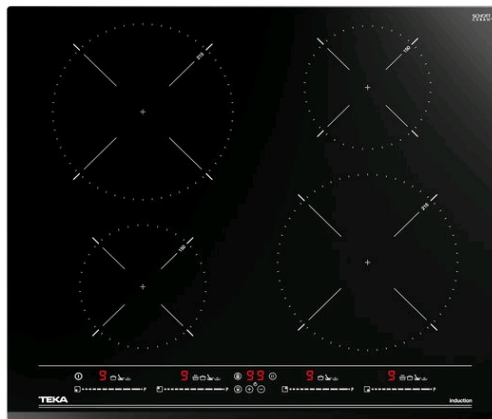

IZC 64320 BK MSP Płyta indukcyjna 60 cm

Autoblokada

Łatwa
instalacja

MultiSlider

Moc

Power Plus

OPIS

Płyta indukcyjna 60 cm

LIFE STYLE

Total

KOLORY

NUMER REFERENCYJNY

REF. 112510017
EAN. 8434778011784

SPECYFIKACJA

Płyta indukcyjna
Sterownie dotykowe MultiSlider
Timer
4 pola indukcyjne:
-2 x Ø 215 mm
-2 x Ø 150 mm
Funkcje specjalne: Podtrzymywanie ciepła, Duszenie i
Rozpuszczanie
Funkcja Power Plus (Booster)
Funkcja Stop & Go
Wskaźnik ciepła resztkowego
System łatwej instalacji Fast-Click
Moc nominalna: 9.200 W

WYMIARY

Wysokość (mm): 53
Szerokość (mm): 600
Głębokość (mm): 510
Długość produktu (mm):
Waga netto (kg): 10,7

DANE TECHNICZNE

ŚRODKI DOPASOWANIA

Szerokość w zabudowie (mm): 560
Głębokość w zabudowie (mm): 490
Wysokość w zabudowie (mm): 49

STREFY GOTOWANIA

Strefy grzewcze: 4
Lewa tylna strefa grzejna - średnica (mm): 215
Lewe tylne pole grzejne - Typ: Single Zone

Lewa przednia strefa grzejna - średnica (mm): 150
Lewa przednia strefa gotowania - typ: Single Zone
Prawa tylna strefa grzejna - średnica (mm): 150
Prawa tylna strefa grzejna - typ: Single Zone
Prawa strefa gotowania z przodu - średnica (mm): 215
Prawa strefa gotowania z przodu - Typ: Single Zone