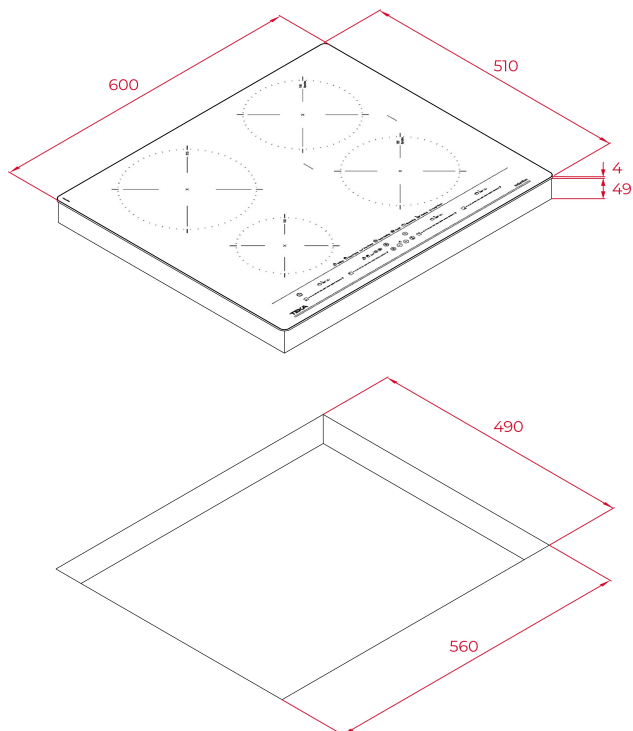

IZC 64630 WH MST Płyta indukcyjna 60 cm

Autoblokada

Łatwa
instalacja

MultiSlider

Moc

Power Plus

OPIS

Płyta indukcyjna 60 cm

LIFE STYLE

Total

KOLORY

NUMER REFERENCYJNY

REF. 112500027
EAN. 8434778011777

SPECYFIKACJA

Płyta indukcyjna
Sterowanie sensorowe MultiSlider
Timer
4 pola indukcyjne:
-1 x Ø 215 mm
-2 x Ø 185 mm
-1 x Ø 150 mm
Specjalne funkcje gotowania z czujnikami temperatury:
grillowanie, smażenie w głębokim tłuszczu, smażenie na patelni,
podgrzewanie, gotowanie, gotowanie na wolnym ogniu,
konfitowanie i topienie
Funkcja Power Plus
Funkcja Stop & Go
Wskaźniki ciepła resztkowego
Łatwa instalacja
Maksymalna moc znamionowa: 8,800 W

WYMIARY

Wysokość (mm): 53
Szerokość (mm): 600
Głębokość (mm): 510
Długość produktu (mm):
Waga netto (kg): 10,7

DANE TECHNICZNE

ŚRODKI DOPASOWANIA

Szerokość w zabudowie (mm): 560
Głębokość w zabudowie (mm): 490
Wysokość w zabudowie (mm): 49

CHARAKTERYSTYKA PRODUKTU

Liczba poziomów mocy: 9
System rozpoznawania naczyń: Tak
Podtrzymywanie ciepła: Tak
Funkcja Power: Tak

POŁĄCZENIE ELEKTRYCZNE

Częstotliwość (Hz): 50/60
Zasilanie (V): 220-240
Długość przewodu (cm): 110
Maksymalna moc znamionowa (W): 7200