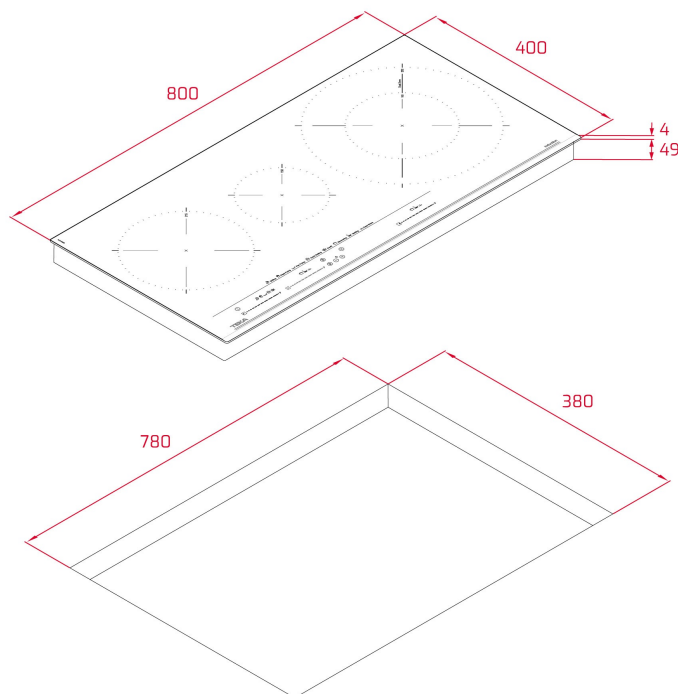

Płyta indukcyjna 80 cm z sensorami temperatury

LIFE STYLE

Maestro

KOLORY

NUMER REFERENCYJNY

REF. 112500039
EAN. 8434778017335

SPECYFIKACJA

3 pola indukcyjne: 1 x Ø 215 mm, 1 x Ø 150 mm, 1 x Ø 320-1800 mm

Wskaźnik ciepła resztkowego

System montażu Slim Fast-Click

WYMIARY

Wysokość (mm): 53
Szerokość (mm): 800
Głębokość (mm): 400
Długość produktu (mm):
Waga netto (kg): 10,08

DANE TECHNICZNE

ŚRODKI DOPASOWANIA

Szerokość w zabudowie (mm): 780
Głębokość w zabudowie (mm): 380
Wysokość w zabudowie (mm): 49

CHARAKTERYSTYKA PRODUKTU

Liczba poziomów mocy: 9
System rozpoznawania naczyń: Tak
Podtrzymywanie ciepła: Tak
Funkcja Power: Tak