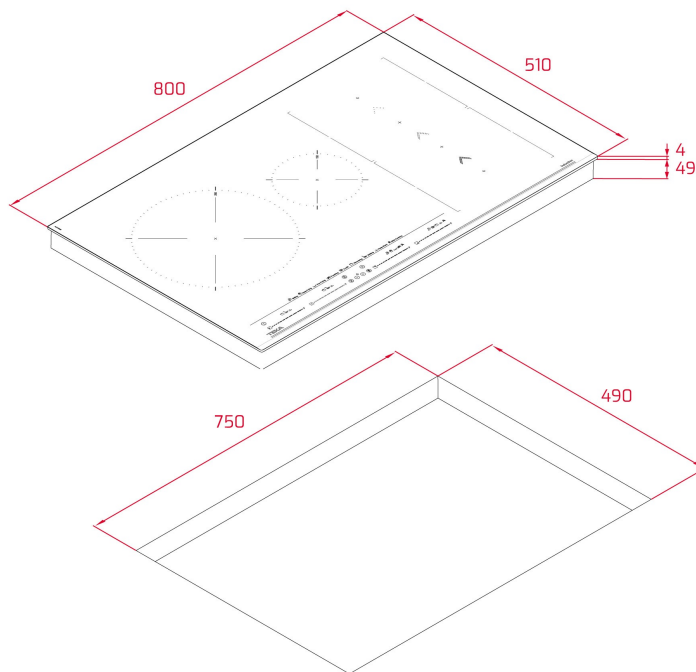

LIFE STYLE

Maestro

KOLORY

NUMER REFERENCYJNY

REF. 112500030
EAN. 8434778011869

SPECYFIKACJA

4 pola indukcyjne: 1 x Ø 280 mm, 1 x Ø 150 mm, 2 x Ø 228 x 200 mm

Sterowanie sensorowe MultiSlider

Wskaźnik ciepła resztkowego

System montażu Slim Fast-Click

WYMIARY

Wysokość (mm): 53
Szerokość (mm): 800
Głębokość (mm): 510
Długość produktu (mm):
Waga netto (kg): 12,12

DANE TECHNICZNE

ŚRODKI DOPASOWANIA

Szerokość w zabudowie (mm): 750
Głębokość w zabudowie (mm): 490
Wysokość w zabudowie (mm): 49

CHARAKTERYSTYKA PRODUKTU

Liczba poziomów mocy: 9
System rozpoznawania naczyń: Tak
Podtrzymywanie ciepła: Tak
Funkcja Power: Tak