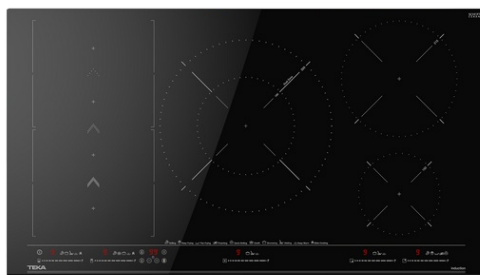

## IZS 97630 MST Płyta indukcyjna 90 cm FLEX z sensorami temperatury i SlideCooking

Autoblokada

Łatwa  
instalacja

MultiSlider

Moc

Power Plus

Strefa Super

### OPIS

Płyta indukcyjna 90 cm FLEX z sensorami temperatury i SlideCooking

## WYMIARY

**Wysokość (mm):** 53  
**Szerokość (mm):** 900  
**Głębokość (mm):** 510  
**Długość produktu (mm):**  
**Waga netto (kg):** 15,18