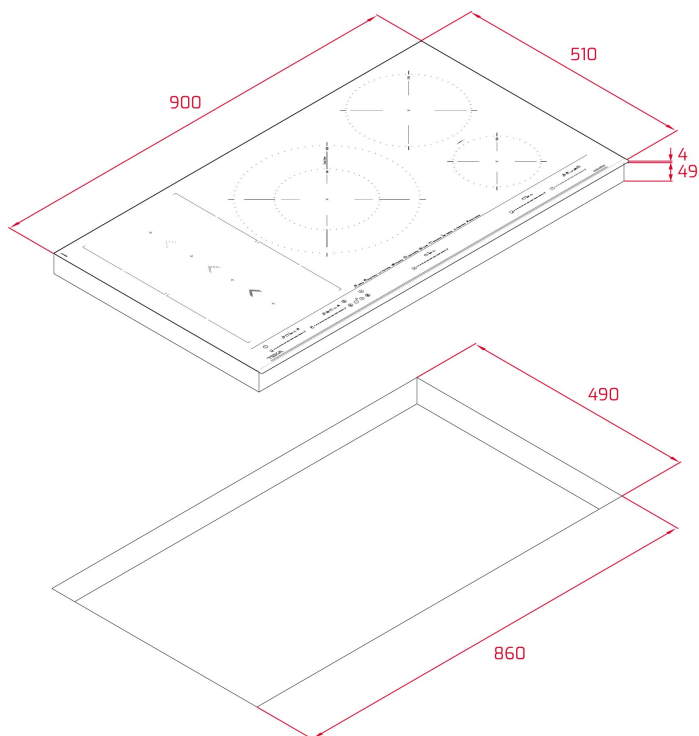

### NUMER REFERENCYJNY

REF. 112500034  
EAN. 8434778012057

**SPECYFIKACJA**

5 pól indukcyjnych: 1 x Ø 150 mm, 1 x Ø 215 mm, 1 x Ø 320-180 mm, 2 x Ø 228 x 200 mm

Sterowanie sensorowe MultiSlider

Funkcja Flex

## WYMIARY

**Wysokość (mm):** 53  
**Szerokość (mm):** 900  
**Głębokość (mm):** 510  
**Długość produktu (mm):**  
**Waga netto (kg):** 15,18

### ŚRODKI DOPASOWANIA

**Szerokość w zabudowie (mm):** 860  
**Głębokość w zabudowie (mm):** 490  
**Wysokość w zabudowie (mm):** 49