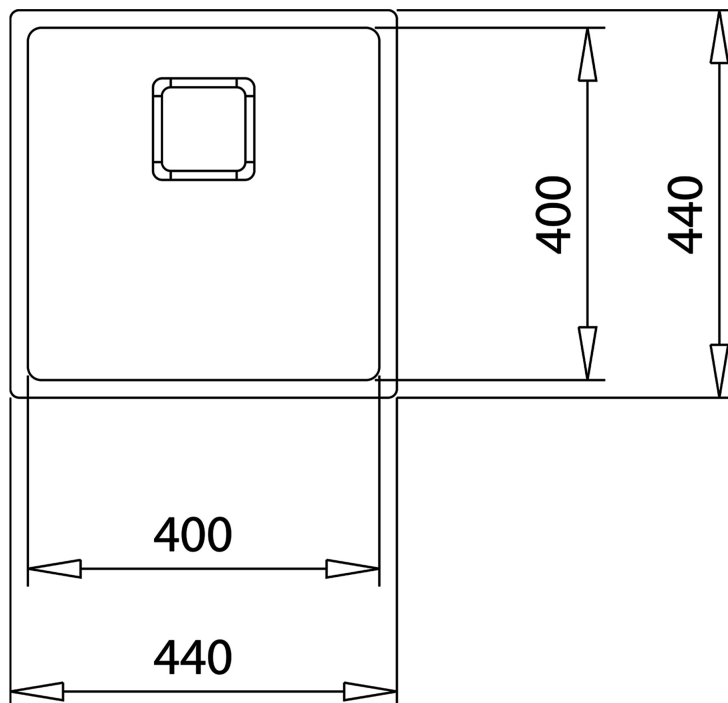

podwieszany

Zaokrąglone narożniki RS15

Dekoracyjna, kwadratowa nakładka na odpływ

Elementy wyciszające SilentSmart

Powłoka hydrofobowa PureClean ułatwiająca odprowadzanie wody

z powierzchni zlewozmywaka i zapobiegająca osadzaniu się

kropelek wody na jego elementach (brak śladów wapiennych na

powierzchni zlewozmywaka)

Komplet odpływowy 3½" z syfonem

Głębokość komory: 20 cm

Do szafek 50 cm

WYMIARY**Wysokość (mm):****Szerokość (mm):** 440**Głębokość (mm):****Długość produktu (mm):** 440**Waga netto (kg):** 3,48**DANE TECHNICZNE****MISKA GŁÓWNA****Długość dużej komory (mm):** 400**Szerokość dużej komory (mm):** 400**Głębokość dużej komory (mm):** 200**INNE FUNKCJE****Materiał:** Stal szlachetna**Typ montażu:** Flush, Top, Podwieszany**Rodzaj otworu odpływowego:** 3½" SQUARED**INNI****Do szafki od (cm):** 50**UKŁAD ZLEWU****Liczba komór:** 1B**WYPOSAŻENIE****Wygłuszenie:** Tak**Technologia SilentSmart:** Tak**Klipsy instalacyjne:** Tak**Syfon:** Tak