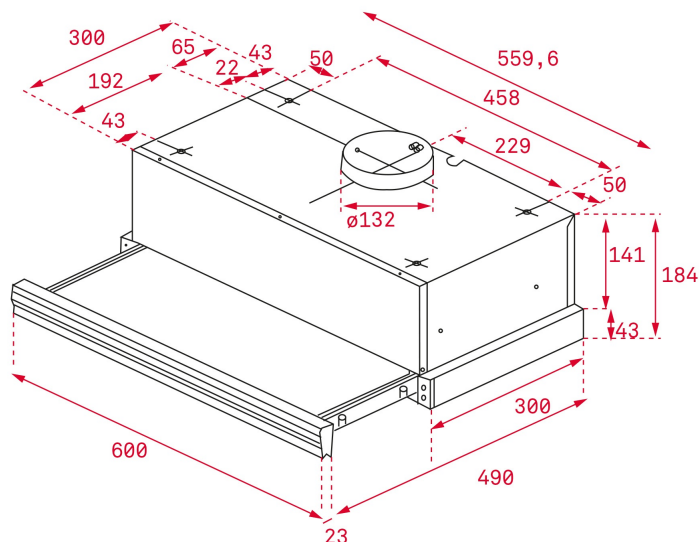

WYMIARY

Wysokość (mm): 184
Szerokość (mm): 600
Głębokość (mm): 300/490
Długość produktu (mm):
Waga netto (kg): 7,26

DANE TECHNICZNE

CHARAKTERYSTYKA PRODUKTU

Certyfikaty: CE; CB; Rohs
Średnica wylotu (mm) : 120
Moc oświetlenia: 19
Wtyczka: European plug
Zasilanie (V): 230
Częstotliwość (Hz): 50
Całkowita moc okapu (W): 119
Liczba silników: 1
Moc silnika (W): 110