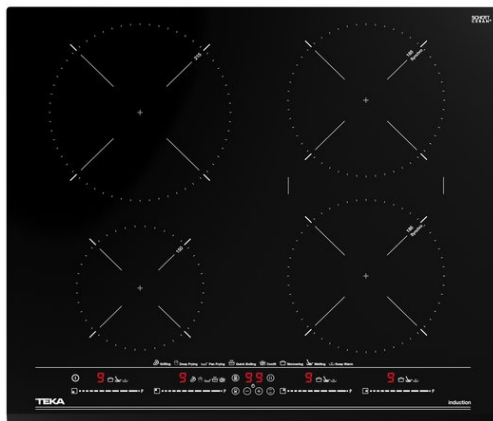

IZC 64630 BK MST Płyta indukcyjna 60 cm

Autoblokada

Łatwa
instalacja

MultiSlider

Moc

Power Plus

OPIS

Płyta indukcyjna 60 cm

LIFE STYLE

Total

KOLORY

NUMER REFERENCYJNY

REF. 112500022
EAN. 8434778011722

SPECYFIKACJA

Płyta indukcyjna
Sterowanie sensorowe MultiSlider
Timer
4 pola indukcyjne:
-1 x Ø 215 mm
-2 x Ø 185 mm
-1 x Ø 150 mm
Funkcja łączenia pól (Bridge)
Funkcje bezpośrednie: grillowanie, smażenie w głębokim tłuszczu, smażenie na patelni, podgrzewanie, gotowanie, gotowanie na wolnym ogniu, konfitowanie i topienie
Sensory temperatury dla wybranych pól
Funkcja Power Plus
Funkcja Stop & Go
Wskaźniki ciepła resztkowego
Łatwa instalacja
Maksymalna moc znamionowa: 8,800 W

WYMIARY

Wysokość (mm): 53
Szerokość (mm): 600
Głębokość (mm): 510
Długość produktu (mm):
Waga netto (kg): 10,7

DANE TECHNICZNE

ŚRODKI DOPASOWANIA

Szerokość w zabudowie (mm): 560
Głębokość w zabudowie (mm): 490
Wysokość w zabudowie (mm): 49

CHARAKTERYSTYKA PRODUKTU

Liczba poziomów mocy: 9
System rozpoznawania naczyń: Tak
Podtrzymywanie ciepła: Tak
Funkcja Power: Tak

POŁĄCZENIE ELEKTRYCZNE

Częstotliwość (Hz): 50/60
Zasilanie (V): 220-240
Długość przewodu (cm): 110
Maksymalna moc znamionowa (W): 7200