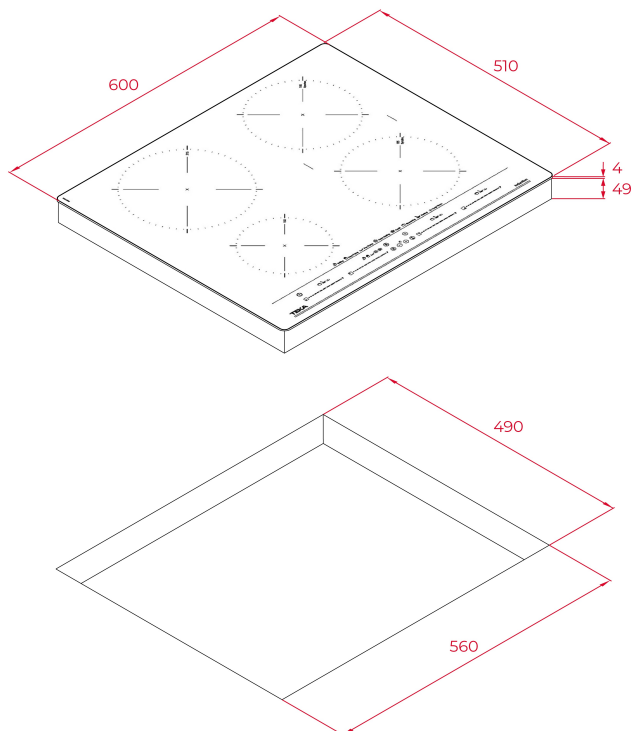

IZC 64630 BK MST Płyta indukcyjna 60 cm

Autoblokada

Łatwa
instalacja

MultiSlider

Moc

Power Plus

OPIS

Płyta indukcyjna 60 cm

LIFE STYLE

Total

KOLORY

NUMER REFERENCYJNY

REF. 112500022
EAN. 8434778011722

SPECYFIKACJA

Płyta indukcyjna
Sterowanie sensorowe MultiSlider
Timer
4 pola indukcyjne:
-1 x Ø 215 mm
-2 x Ø 185 mm
-1 x Ø 150 mm
Funkcja łączenia pól (Bridge)
Funkcje bezpośrednie: grillowanie, smażenie w głębokim tłuszczu, smażenie na patelni, podgrzewanie, gotowanie, gotowanie na wolnym ogniu, konfitowanie i topienie
Sensory temperatury dla wybranych pól
Funkcja Power Plus
Funkcja Stop & Go
Wskaźniki ciepła resztkowego
Łatwa instalacja
Maksymalna moc znamionowa: 8,800 W

WYMIARY

Wysokość (mm): 53
Szerokość (mm): 600
Głębokość (mm): 510
Długość produktu (mm):
Waga netto (kg): 10,7

DANE TECHNICZNE

ŚRODKI DOPASOWANIA

Szerokość w zabudowie (mm): 560
Głębokość w zabudowie (mm): 490
Wysokość w zabudowie (mm): 49

CHARAKTERYSTYKA PRODUKTU

Liczba poziomów mocy: 9
System rozpoznawania naczyń: Tak
Podtrzymywanie ciepła: Tak
Funkcja Power: Tak

POŁĄCZENIE ELEKTRYCZNE

Częstotliwość (Hz): 50/60
Zasilanie (V): 220-240
Długość przewodu (cm): 110
Maksymalna moc znamionowa (W): 7200