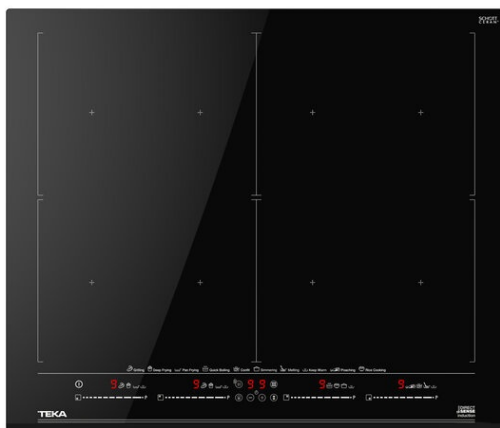

DirectSense IZF 68700 MST Płyta indukcyjna 60 cm FullFlex

Autoblokada

Łatwa
instalacja

MultiSlider

Moc

Power Plus

OPIS

Płyta indukcyjna 60 cm FullFlex

LIFE STYLE

Maestro

KOLORY

NUMER REFERENCYJNY

REF. 112500037
EAN. 8434778016208

SPECYFIKACJA

Płyta indukcyjna FullFlex
Dotykowy panel sterowania MultiSlider Pro, z Blokadą bezpieczeństwa
Programator czasu gotowania
7 kombinacji gotowania (4 pola + 2 strefy Flex + FullFlex)
-4 pola po 263 x 195 mm każde
-2 strefy Flex po 263 x 390 mm każda
-1 strefa FullFlex zone o wymiarach 525 x 390 mm
10 programów automatycznych z czujnikami temperatury:
Gotowanie, Konfitowanie, Gotowanie ryżu, Grillowanie, Smażenie w głębokim tłuszczu, Smażenie, Podtrzymywanie ciepła, Wrzenie, Duszenie i Rozpuszczanie
Funkcja Power Plus (Booster)
Funkcja Stop & GO / Tryb cichy
Wykrywanie wielkości i kształtu naczynia
System łatwej instalacji Fast-Click
Moc nominalna: 7.400 W

WYMIARY

Wysokość (mm): 57
Szerokość (mm): 600
Głębokość (mm): 510
Długość produktu (mm):
Waga netto (kg): 13,21

DANE TECHNICZNE

ŚRODKI DOPASOWANIA

Szerokość w zabudowie (mm): 560
Głębokość w zabudowie (mm): 490
Wysokość w zabudowie (mm): 53

CHARAKTERYSTYKA PRODUKTU

Liczba poziomów mocy: 9
System rozpoznawania naczyń: Tak
Podtrzymywanie ciepła: Tak
Funkcja ocieplania: Tak
Funkcja Power: Tak

POŁĄCZENIE ELEKTRYCZNE

Częstotliwość (Hz): 50/60
Zasilanie (V): 220-240
Długość przewodu (cm): 110
Maksymalna moc znamionowa (W): 7400