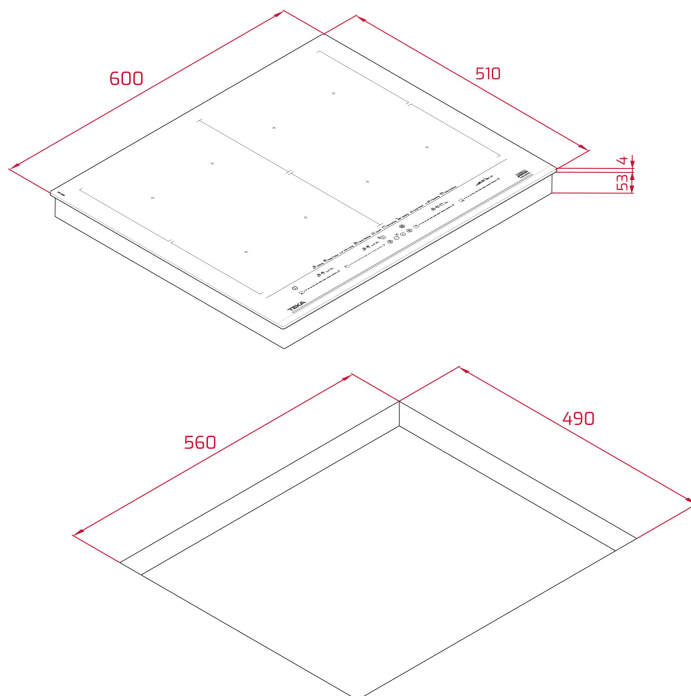

DirectSense IZF 68700 MST Płyta indukcyjna 60 cm FullFlex

Autoblokada

Łatwa
instalacja

MultiSlider

Moc

Power Plus

OPIS

Płyta indukcyjna 60 cm FullFlex

LIFE STYLE

Maestro

KOLORY

NUMER REFERENCYJNY

REF. 112500037
EAN. 8434778016208

SPECYFIKACJA

Płyta indukcyjna FullFlex
Dotykowy panel sterowania MultiSlider Pro, z Blokadą bezpieczeństwa
Programator czasu gotowania
7 kombinacji gotowania (4 pola + 2 strefy Flex + FullFlex)
-4 pola po 263 x 195 mm każde
-2 strefy Flex po 263 x 390 mm każda
-1 strefa FullFlex zone o wymiarach 525 x 390 mm
10 programów automatycznych z czujnikami temperatury:
Gotowanie, Konfitowanie, Gotowanie ryżu, Grillowanie, Smażenie w głębokim tłuszczu, Smażenie, Podtrzymywanie ciepła, Wrzenie, Duszenie i Rozpuszczanie
Funkcja Power Plus (Booster)
Funkcja Stop & GO / Tryb cichy
Wykrywanie wielkości i kształtu naczynia
System łatwej instalacji Fast-Click
Moc nominalna: 7.400 W

WYMIARY

Wysokość (mm): 57
Szerokość (mm): 600
Głębokość (mm): 510
Długość produktu (mm):
Waga netto (kg): 13,21

DANE TECHNICZNE

ŚRODKI DOPASOWANIA

Szerokość w zabudowie (mm): 560
Głębokość w zabudowie (mm): 490
Wysokość w zabudowie (mm): 53

CHARAKTERYSTYKA PRODUKTU

Liczba poziomów mocy: 9
System rozpoznawania naczyń: Tak
Podtrzymywanie ciepła: Tak
Funkcja ocieplania: Tak
Funkcja Power: Tak

POŁĄCZENIE ELEKTRYCZNE

Częstotliwość (Hz): 50/60
Zasilanie (V): 220-240
Długość przewodu (cm): 110
Maksymalna moc znamionowa (W): 7400