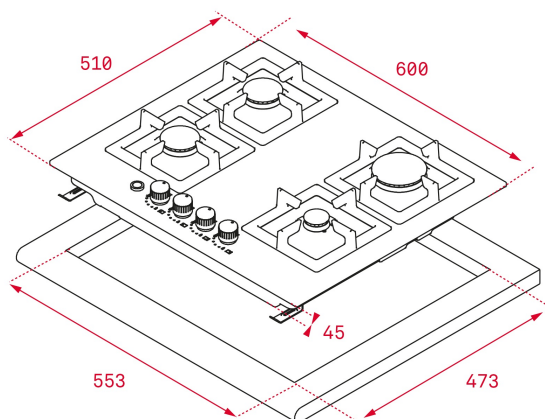

## EFX 60.1 2G 2H AI AL

Placa mista com comandos frontais em 60 cm (butano e natural)

Auto  
ignition

Autolock

Easy  
installation

## MEDIDAS

Altura do produto (mm): 91

Largura do produto (mm): 600

Profundidade do produto (mm): 510

Comprimento do produto (mm):

Peso líquido (kg): 8,5