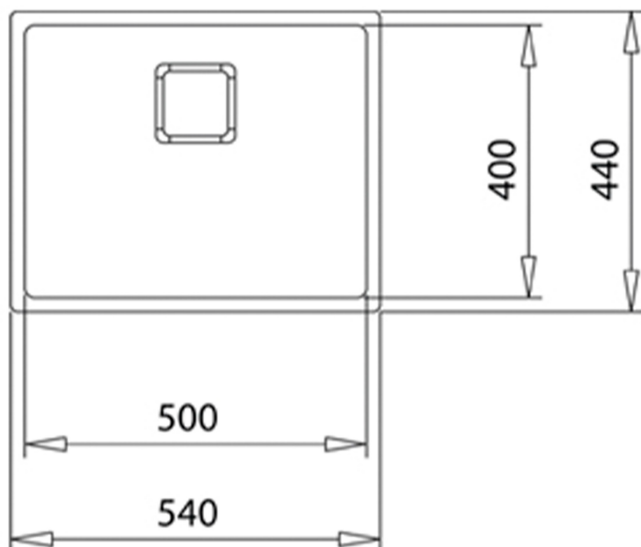

TEKA**FlexLinea RS15 50.40 COPPER**

Lava-louças Metallic Edition com tratamento PVD e tripla instalação

**REFERÊNCIA**

REF: 115000025

EAN: 8434778004724

CARACTERÍSTICAS

Largura 540 mm; Profundidade 440 mm
1 bacia de 500x400x200 mm
Aço inoxidável 18/10 com revestimento PVD
Tripla instalação: encastre, à face ou sob tampo
R15 para facilitar a limpeza
Silent Smart, 50% menos ruído
Válvula 3½" e sifão
Móveis de 60 cm

MEDIDAS**Altura do produto (mm):****Largura do produto (mm):** 440**Profundidade do produto (mm):** 200**Comprimento do produto (mm):** 540**Peso líquido (kg):** 4,1

200mm

Hygiene

200mm

**CORES**

	115000025	Cobre
	115000023	Inox
	115000023	Titanium
	115000023	Dourado