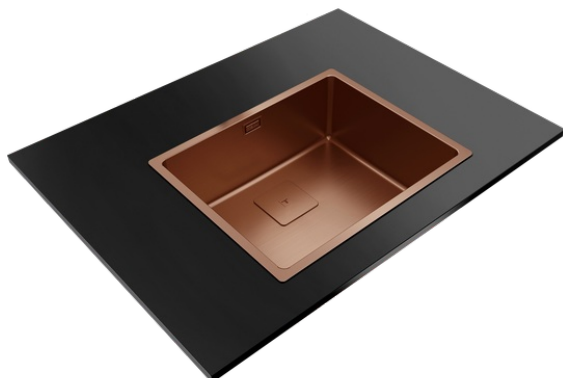

TEKA**FlexLinea RS15 50.40 COPPER**

Lava-louças Metallic Edition com tratamento PVD e tripla instalação

**REFERÊNCIA**

REF: 115000025

EAN: 8434778004724

CARACTERÍSTICAS

Largura 540 mm; Profundidade 440 mm
1 bacia de 500x400x200 mm
Aço inoxidável 18/10 com revestimento PVD
Tripla instalação: encastre, à face ou sob tampo
R15 para facilitar a limpeza
Silent Smart, 50% menos ruído
Válvula 3½" e sifão
Móveis de 60 cm

MEDIDAS**Altura do produto (mm):****Largura do produto (mm):** 440**Profundidade do produto (mm):** 200**Comprimento do produto (mm):** 540**Peso líquido (kg):** 4,1

200mm

Hygiene

200mm

**CORES**

	115000025	Cobre
	115000023	Inox
	115000023	Titanium
	115000023	Dourado