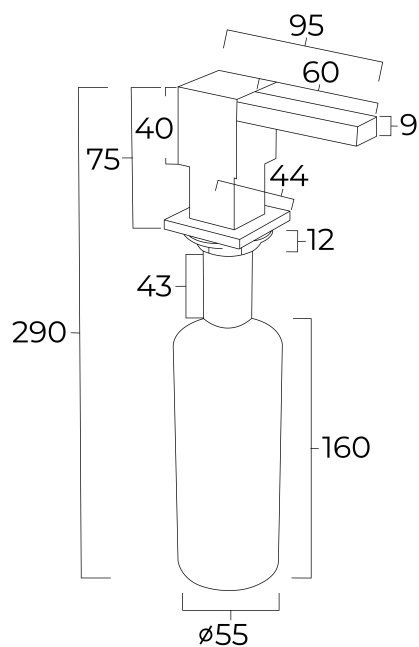

Soap dispenser square

Doseador de detergente quadrado preto

**REFERÊNCIA**

REF: 115890041

EAN: 8434778027754

CARACTERÍSTICAS

Altura máxima da bancada: 42 mm

Furo de instalação padrão: \varnothing 35 mm

Duas opções de conexão: tanque de garrafa ou mangueira flexível para garrafa de detergente.

Capacidade: 350ml

MEDIDAS**Altura do produto (mm):** 290**Largura do produto (mm):** 44**Profundidade do produto (mm):** 95**Comprimento do produto (mm):****Peso líquido (kg):** 0,50