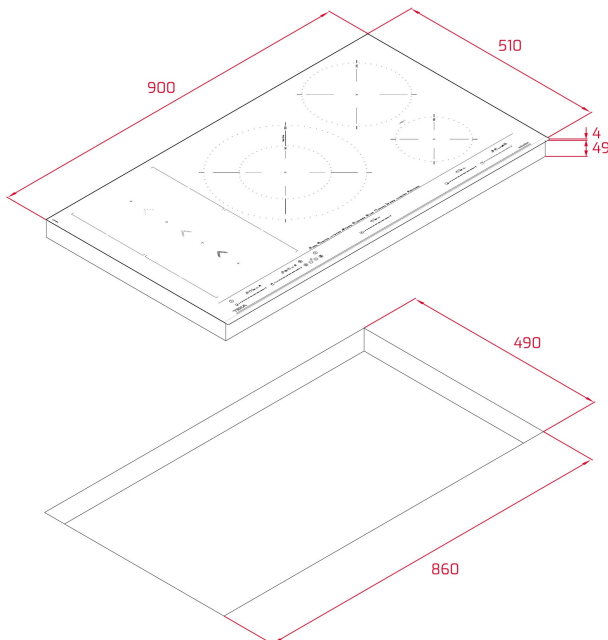

REFERÊNCIA

REF: 112500061

EAN: 8434778030402

CARACTERÍSTICAS

Infinity G1 Design

MasterSense

Placa de indução

Modelo sem aro exterior. 90 cm de largura

Flex com sistema Slide Cooking

Touch Control Multislider com bloqueio de segurança

Programação do tempo de cozinhado

7 combinações de cozinhado:

1 (Ø 150mm) + 1 (Ø 215mm) + 1 (Ø 320-180mm) + 1 flex (228x400mm) + 1 Slide Flex + 2 (228x200 mm)

8 funções diretas de cozinhado

Função Power Plus

Função Stop & Go

Função Mute

Sistema de otimização de recipiente

Indicadores de calor residual

Fácil instalação com "Sistema Fast-Click"

MEDIDAS

Altura do produto (mm): 53

Largura do produto (mm): 900

Profundidade do produto (mm): 510

Comprimento do produto (mm):

Peso líquido (kg): 15,18

ESPECIFICAÇÕES TÉCNICAS

Taxa de potência (V): 220-240

Frequência (Hz): 50/60

Potência Nominal Máxima (W): 10800

CORES

112500061

Black matt

EFICIÊNCIA ENERGÉTICA

Power consumption in standby mode (W): -

Time to reach standby mode (min): 1