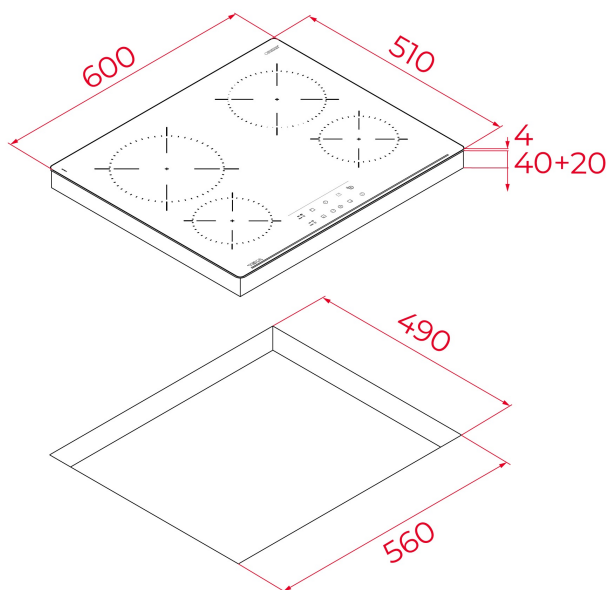

TEKA**TDY 64NX BK**

Placa vitrocerâmica com 4 zonas de cozinhado e painel de comandos Touch Control

Autolock

Easy
installation

Power Plus

**REFERÊNCIA**

REF: 112550025

EAN: 8434778031850

CARACTERÍSTICAS

Placa vitrocerâmica

Modelos sem aro exterior

Painel de comandos Touch Control com bloqueio de segurança

4 zonas de cozinhado

1 HighLight ø 210 mm

1 HighLight ø 180 mm

2 HighLight ø 145 mm

Superfície em vidro temperado

Função Power Plus

Função Stop & Go

MEDIDAS**Altura do produto (mm):** 51**Largura do produto (mm):** 600**Profundidade do produto (mm):** 510**Comprimento do produto (mm):****Peso líquido (kg):** 8,5**ESPECIFICAÇÕES TÉCNICAS**