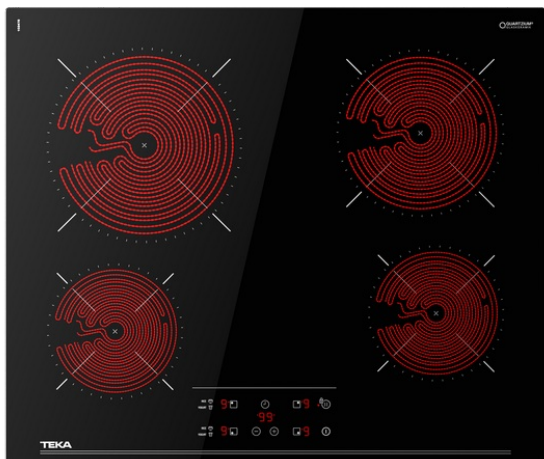

TEKA**TDY 64NX BK**

Placa vitrocerâmica com 4 zonas de cozinhado e painel de comandos Touch Control

Autolock

Easy
installation

Power Plus

**REFERÊNCIA**

REF: 112550025

EAN: 8434778031850

CARACTERÍSTICAS

Placa vitrocerâmica

Modelos sem aro exterior

Painel de comandos Touch Control com bloqueio de segurança

4 zonas de cozinhado

1 HighLight ø 210 mm

1 HighLight ø 180 mm

2 HighLight ø 145 mm

Superfície em vidro temperado

Função Power Plus

Função Stop & Go

MEDIDAS**Altura do produto (mm):** 51**Largura do produto (mm):** 600**Profundidade do produto (mm):** 510**Comprimento do produto (mm):****Peso líquido (kg):** 8,5**ESPECIFICAÇÕES TÉCNICAS**

Taxa de potência (V): 220-240

Frequência (Hz): 50/60

Potência Nominal Máxima (W): 6300

CORES

112550025

Vidro preto

EFICIÊNCIA ENERGÉTICA

Power consumption in standby mode (W): -