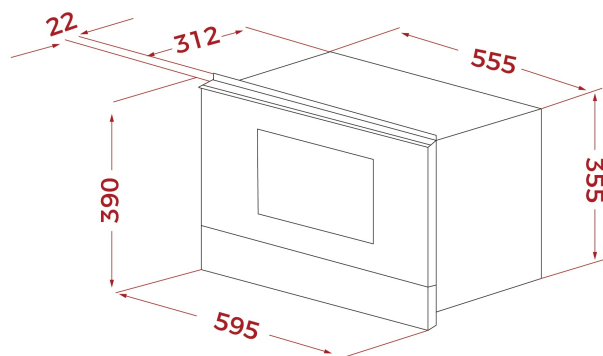

TEKA**MS 6226 BIS L SS**

Micro-ondas de base cerâmica de 22 litros

22L

Defrost By
TimeDefrost By
WeightDirect
Access
MenuElectronic
Door
Opening**REFERÊNCIA**

REF: 112040012

EAN: 8434778035575

CARACTERÍSTICAS

Base cerâmica de aquecimento homogêneo
Grill rebatível, 1200 W
5 níveis de potência, 850 W saída micro-ondas
3 funções
Comandos pulsantes
Capacidade: 22 litros brutos

MEDIDAS**Altura do produto (mm):** 390**Largura do produto (mm):** 595**Profundidade do produto (mm):** 334**Comprimento do produto (mm):****Peso líquido (kg):** 23,2**ESPECIFICAÇÕES TÉCNICAS**