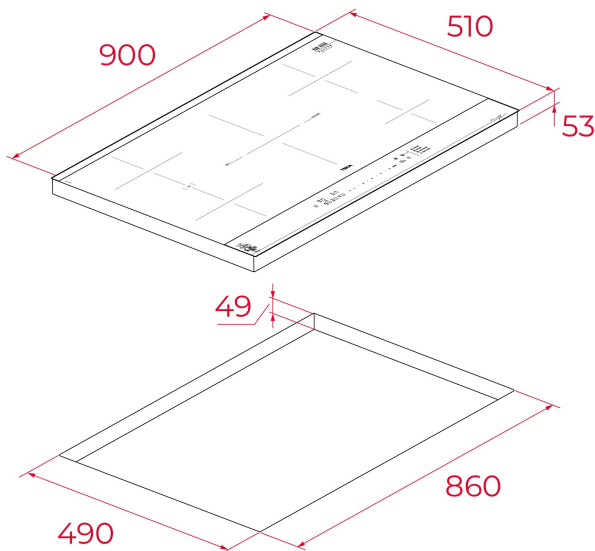

Touch Control

Programação do tempo de cozinhado

5 zonas cozinhado:

1 (Ø 150mm) + 1 (Ø 215mm) + 1 (Ø 320-180mm)

2 flex (228x200 mm)

4 funções diretas de cozinhado: deep frying, quick boiling, keep warm, grilling.

Flex

Autolock

Easy  
installation

Power

Power Plus

Slider

Super  
Zone**MEDIDAS****Altura do produto (mm):** 53**Largura do produto (mm):** 900**Profundidade do produto (mm):** 510**Comprimento do produto (mm):****Peso líquido (kg):** 15,18**ESPECIFICAÇÕES TÉCNICAS**