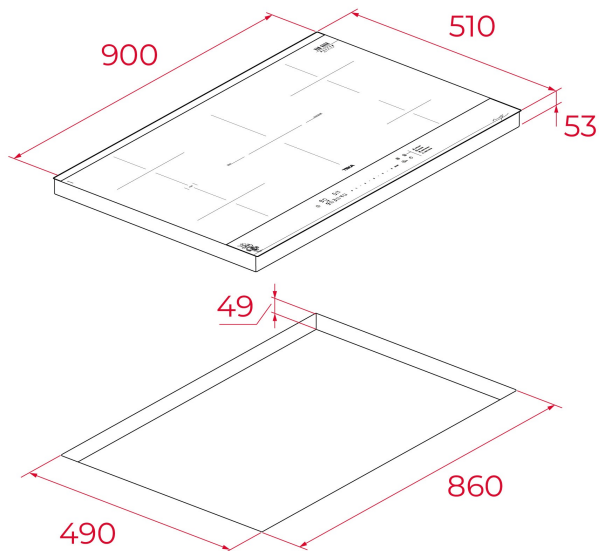

REFERÊNCIA

REF: 112510047

EAN: 8434778031652

CARACTERÍSTICAS

Design da Edição do Museu Van Gogh

MasterSense

Placa de indução

Modelo sem aro exterior. 90 cm de largura

Touch Control

Programação do tempo de cozinhado

5 zonas cozinhado:

1 (Ø 150mm) + 1 (Ø 215mm) + 1 (Ø 320-180mm)

2 flex (228x200 mm)

4 funções diretas de cozinhado: deep frying, quick boiling, keep warm, grilling.

Função limpeza

Função Power Plus

Função Stop & Go

Função Mute

Sistema de otimização de recipiente

Indicadores de calor residual

Fácil instalação com "Sistema Fast-Click"

Potência: 10.800 W

MEDIDAS

Altura do produto (mm): 53

Largura do produto (mm): 900

Profundidade do produto (mm): 510

Comprimento do produto (mm):

Peso líquido (kg): 15,18

ESPECIFICAÇÕES TÉCNICAS

Taxa de potência (V): 220-240

Frequência (Hz): 50/60

Potência Nominal Máxima (W): 10800

CORES

112510047

Dark grey and black glass

EFICIÊNCIA ENERGÉTICA

Power consumption in standby mode (W): -

Time to reach standby mode (min): 1