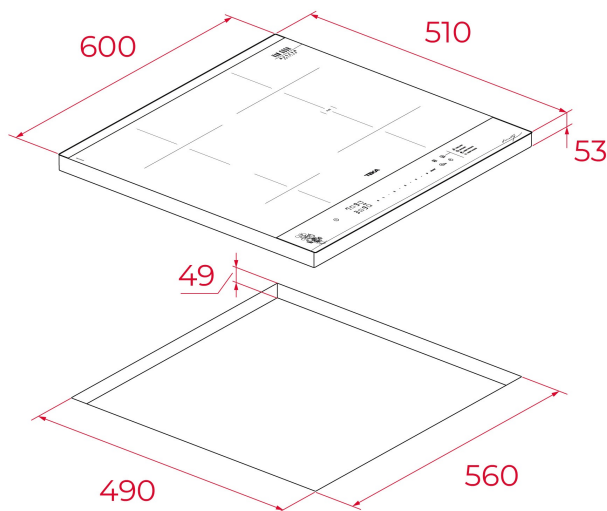

REFERÊNCIA

REF: 112510049

EAN: 8434778031676

CARACTERÍSTICAS

Design da Edição do Museu Van Gogh

Placa de indução Flex

Modelo sem aro exterior. 60 cm de largura

Touch Control

Programação do tempo de cozinhado

4 zonas de cozinhado:

2 flex Ø 228 x 184,5 mm + 1 Ø 215 mm + 1 Ø 150 mm

4 funções diretas de cozinhado: deep frying, quick boiling, keep warm, grilling

Função limpeza

Função Power Plus

Função Stop & Go

Função Mute

Sistema de otimização de recipiente

Indicadores de calor residual

Fácil instalação com "Sistema Fast-Click"

Potência: 7.200 W

MEDIDAS

Altura do produto (mm): 53

Largura do produto (mm): 600

Profundidade do produto (mm): 510

Comprimento do produto (mm):

Peso líquido (kg): 9,52

ESPECIFICAÇÕES TÉCNICAS

Taxa de potência (V): 220-240

Frequência (Hz): 50/60

Potência Nominal Máxima (W): 7200

CORES

112510049

Dark grey and black glass

EFICIÊNCIA ENERGÉTICA

Power consumption in standby mode (W): -

Time to reach standby mode (min): 1