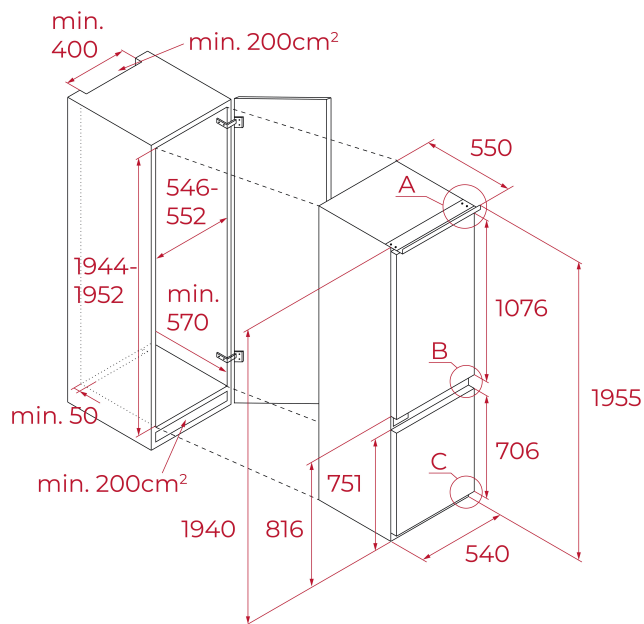

TEKA**RBF 78385 FI**

Combinado de encastre Total No Frost com 300 litros de capacidade e classe E

Easy 90

LED

Motor
InverterModo
Férias**REFERÊNCIA**

REF: 113560032

EAN: 8434778033571

CARACTERÍSTICAS

Bandejas em vidro reguláveis em altura

Sistema de integração com porta deslizante

Portas reversíveis

Classificação energética: E

MEDIDAS**Altura do produto (mm):** 1955**Largura do produto (mm):** 540**Profundidade do produto (mm):** 550**Comprimento do produto (mm):****Peso líquido (kg):** 70**ESPECIFICAÇÕES TÉCNICAS**