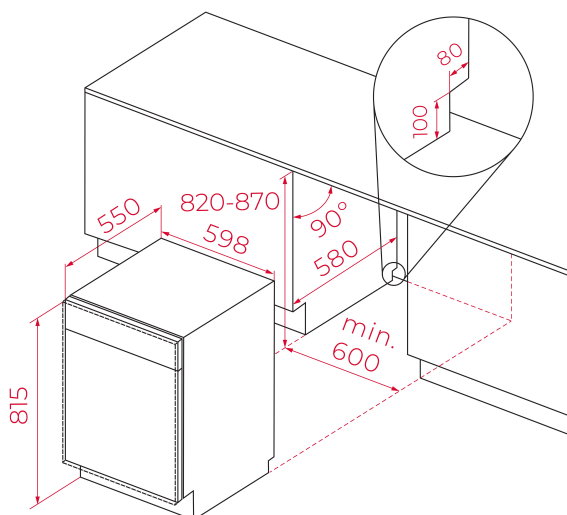

TEKA**DFI 86850 XL**

Máquina de lavar louça de 60 cm com capacidade para 16 serviços e 8 programas

**REFERÊNCIA**

REF: 114270048

EAN: 8434778036930

CARACTERÍSTICAS

Máquina de lavar louça de integração total XL
 Painel de comandos eletrônico c/ display digital LED branco
 Capacidade para louça de 16 pessoas
 Terceiro cesto para talheres e chávenas
 Terceiro irrigador superior
 8 programas de lavagem: Autoclean, Eco, Higiene, 90 min. Intensivo, 1 hora (58' lavagem e secagem), GlassCare, Mini30'
 6 temperaturas de lavagem (45º/50º/55º/65º/70º/72ºC)
 Funções: Alternative Wash, Express and Extra Dry
 Sistema Aquastop e AquaSafe
 SmartSensor
 Sinal luminoso de funcionamento Beam on floor
 Possibilidade de instalação em coluna
 Sliding door
 Motor inverter
 Programação digital diferida (1-24 horas)
 Cesto superior regulável em altura
 Cesto inferior FlexiSet4
 Pilotos indicativos de funcionamento, falta de sal, brilhantador, programa selecionado e tempo restante
 Classificação energética: A

MEDIDAS

Altura do produto (mm): 815
Largura do produto (mm): 598
Profundidade do produto (mm): 550
Comprimento do produto (mm):
Peso líquido (kg): 33,00

ESPECIFICAÇÕES TÉCNICAS

Classe de eficiência energética: A+++
 Consumo de energia (Kw/dia): -
 Consumo de água (litros/ano): 2520
 Nível de ruído (dBA): 42
 Taxa de potência (V): 220-240 V
 Frequência (Hz): 50Hz