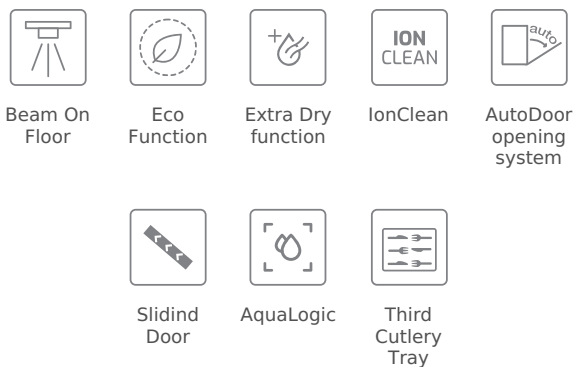

TEKA**DFI 86850 XL**

Máquina de lavar louça de 60 cm com capacidade para 16 serviços e 8 programas

**REFERÊNCIA**

REF: 114270048

EAN: 8434778036930

CARACTERÍSTICAS

Máquina de lavar louça de integração total XL
 Painel de comandos eletrônico c/ display digital LED branco
 Capacidade para louça de 16 pessoas
 Terceiro cesto para talheres e chávenas
 Terceiro irrigador superior
 8 programas de lavagem: Autoclean, Eco, Higiene, 90 min. Intensivo, 1 hora (58' lavagem e secagem), GlassCare, Mini30'
 6 temperaturas de lavagem (45º/50º/55º/65º/70º/72ºC)
 Funções: Alternative Wash, Express and Extra Dry
 Sistema Aquastop e AquaSafe
 SmartSensor
 Sinal luminoso de funcionamento Beam on floor
 Possibilidade de instalação em coluna
 Sliding door
 Motor inverter
 Programação digital diferida (1-24 horas)
 Cesto superior regulável em altura
 Cesto inferior FlexiSet4
 Pilotos indicativos de funcionamento, falta de sal, brilhantador, programa selecionado e tempo restante
 Classificação energética: A

MEDIDAS

Altura do produto (mm): 815
Largura do produto (mm): 598
Profundidade do produto (mm): 550
Comprimento do produto (mm):
Peso líquido (kg): 33,00

ESPECIFICAÇÕES TÉCNICAS

Classe de eficiência energética: A+++
 Consumo de energia (Kw/dia): -
 Consumo de água (litros/ano): 2520
 Nível de ruído (dBA): 42
 Taxa de potência (V): 220-240 V
 Frequência (Hz): 50Hz